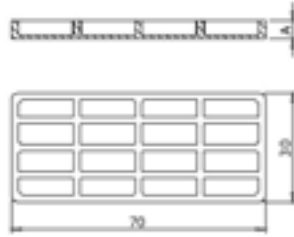

מחיר	תאור	מק"ט
0.25 ש"ח	הגבהה לזיגוג 1/30/70 מ"מ צבע שקוף	T5009.1
0.27 ש"ח	הגבהה לזיגוג 2/30/70 מ"מ צבע ירוק	T5009.2
0.31 ש"ח	הגבהה לזיגוג 3/30/70 מ"מ צבע כתום	T5009.3
0.32 ש"ח	הגבהה לזיגוג 4/30/70 מ"מ צבע כחול	T5009.4
0.36 ש"ח	הגבהה לזיגוג 5/30/70 מ"מ צבע שחור	T5009.5