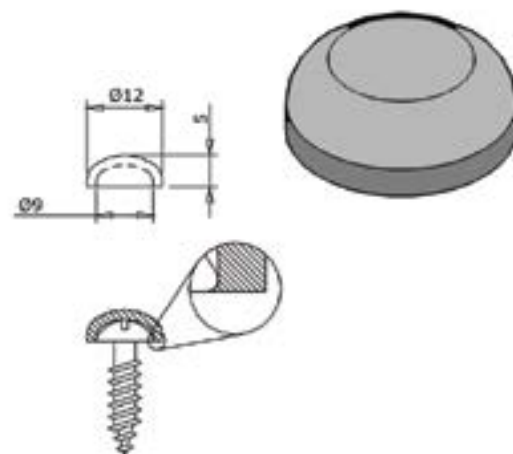

רוזטה לצלינדר **A2129.5**

0.60 ש"ח

פינת מגן **T8214**

0.95 ש"ח

פקק ניקוז עם דלתית פינוי 30 מ"מ **T9001**

- לבן
- אפור
- שחור
- 9001

110.00 ש"ח

מכסה בורג (1000 יחידות באריזה) **T1174**