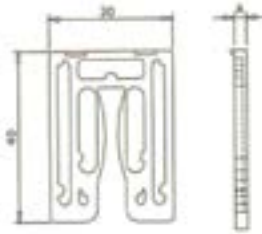

הגבהה להתקנת חלונות (מרחקייה)

הגבהה להתקנת חלונות (מרחקייה)

מחיר	מק"ט	מידות	כמות באריזה
n"ש 0.21	5003/1NAT	A-1mm PP	2500
n"ש 0.22	5003/2VE	A-2mm PP	2000
n"ש 0.25	5003/3L	A-3mm PP	3000
n"ש 0.27	5003/4AZ	A-4mm PP	2500
n"ש 0.30	5003/5P	A-5mm PP	2000

מחיר	מק"ט	מידות	כמות באריזה
n"ש 0.21	5002/2VE	A-2mm PP	2500
n"ש 0.24	5002/3L	A-3mm PP	2000
n"ש 0.29	5002/4AZ	A-4mm PP	1500