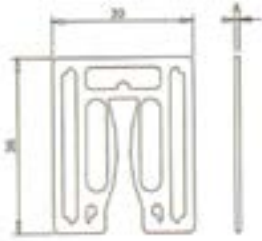

### הגבהה לזיגוג 26 מ"מ

מחיר	תאור	מק"ט
0.22 ש"ח	הגבהה לזיגוג 1/22/70 מ"מ צבע שקוף	T5011.1
0.23 ש"ח	הגבהה לזיגוג 2/22/70 מ"מ צבע ירוק	T5011.2
0.25 ש"ח	הגבהה לזיגוג 3/22/70 מ"מ צבע כתום	T5011.3
0.27 ש"ח	הגבהה לזיגוג 4/22/70 מ"מ צבע כחול	T5011.4
0.29 ש"ח	הגבהה לזיגוג 5/22/70 מ"מ צבע שחור	T5011.5

### הגבהה לזיגוג 16 מ"מ

מחיר	מק"ט	מידות	כמות באריזה
n"ש 0.24	5001/1NAT	A-1mm PP	2500
n"ש 0.25	5001/2VE	A-2mm PP	3000
n"ש 0.26	5001/3L	A-3mm PP	2500
n"ש 0.32	5001/5P	A-5mm PP	1500