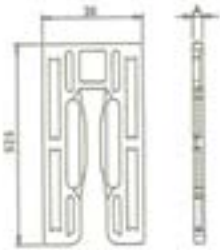

הגבהה להתקנת חלונות (מרחקייה)

הגבהה להתקנת חלונות (מרחקייה)

מחיר	מק"ט	מידות	כמות באריזה
n"ש 0.21	5003/1NAT	A-1mm PP	2500
n"ש 0.22	5003/2VE	A-2mm PP	2000
n"ש 0.25	5003/3L	A-3mm PP	3000
n"ש 0.27	5003/4AZ	A-4mm PP	2500
n"ש 0.30	5003/5P	A-5mm PP	2000

מחיר	מק"ט	מידות	כמות באריזה
n"ש 0.21	5002/2VE	A-2mm PP	2500
n"ש 0.24	5002/3L	A-3mm PP	2000
n"ש 0.29	5002/4AZ	A-4mm PP	1500