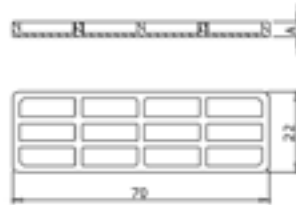

הגבהה לזיגוג 26 מ"מ

מחיר	תאור	מק"ט
0.22 ש"ח	הגבהה לזיגוג 1/22/70 מ"מ צבע שקוף	T5011.1
0.23 ש"ח	הגבהה לזיגוג 2/22/70 מ"מ צבע ירוק	T5011.2
0.25 ש"ח	הגבהה לזיגוג 3/22/70 מ"מ צבע כתום	T5011.3
0.27 ש"ח	הגבהה לזיגוג 4/22/70 מ"מ צבע כחול	T5011.4
0.29 ש"ח	הגבהה לזיגוג 5/22/70 מ"מ צבע שחור	T5011.5