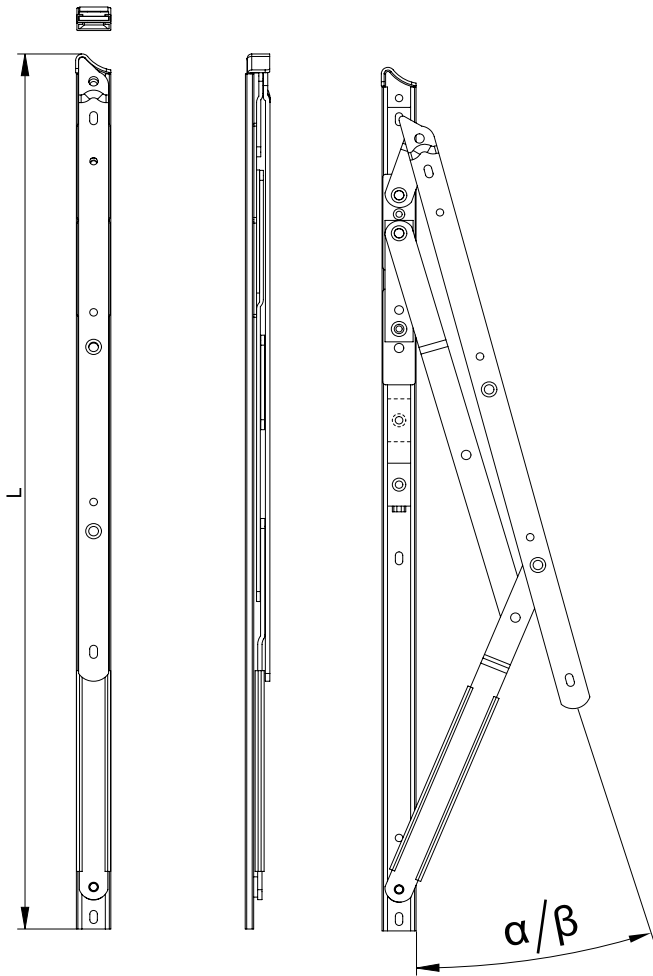

אביזרים לחלונות סמויים

מקט	מחיר ש"ח	L		גובה עליון מ"מ MIN MAX	רוחב מ"מ MAX	זווית פתיחה		משקל מקסימלי	
		(INCH)	(MM)						
A1206.28	170.00	28"	713	1800 2000	2000	α	20°	ברירת המחדל	140
						β	10°	בורג	148
A1206.24	160.00	24"	599.5	1600 1800	1800	α	25°	ברירת המחדל	120
						β	20°	בורג	130
A1206.22	125.00	22"	555.5	1600 1800	1800	α	30°	ברירת המחדל	110
						β	20°	בורג	125
A1206.20	120.00	20"	509.5	1400 1600	1600	α	30°	ברירת המחדל	100
						β	20°	בורג	120
A1206.18	115.00	18"	455.5	1200 1400	1500	α	35°	ברירת המחדל	75
						β	25°	בורג	105
A1206.16	110.00	16"	410.5	1000 1200	1200	α	35°	ברירת המחדל	65
						β	25°	בורג	95
A1206.14	105.00	14"	349.5	800 1000	1200	α	40°	ברירת המחדל	50
						β	30°	בורג	72
A1206.12	100.00	12"	311	600 800	1200	α	40°	ברירת המחדל	45
						β	30°	בורג	65
A1206.10	95.00	10"	260.5	450 600	1200	α	40°	ברירת המחדל	35
						β	35°	בורג	40

שחור

צד ימין **A6006.1** 80.00 ש"ח
צד שמאל **A6006.1S** 80.00 ש"ח

59.00 ש"ח

A6006* ידית לחלון סמוי

660.9005 ידית מוסטת לחלון סמוי צבע שחור

8" **A1204.8** 55.00 ש"ח
10" **A1204.10** 65.00 ש"ח
12" **A1204.12** 75.00 ש"ח