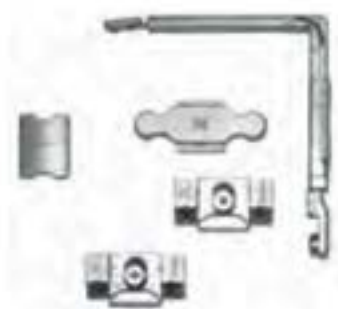

55.00 ש"ח

סט נקודות נעילה נוספות למנגנון דריי קיפ
עם צירים סמויים **722100**

68.00 ש"ח

מספרי עזר למנגנון דריי קיפ
עם צירים סמויים **713030**

ALUALPHA

רוחב כנף (מ"מ)

340-430 **T18228**

700-435 **T18217**

60.00 ש"ח 1700-563 **T18218**

ALUALPHA

171.00 ש"ח מנגנון דריי קיפ **OBG6**

290.00 ש"ח מנגנון דריי קיפ לוגי **OBG+S**

מספרים למנגנון דריי קיפ

סט מנגנון דריי קיפ כולל ידית
עד 80 ק"ג

OBG*

ALUALPHA

50.00 ש"ח

AL18222 סט נק' נעילה עם נגדי מתכוון

ALUALPHA

150.00 ש"ח

סט מנגנון דריי קיפ בלגי

OBG1

שחור

150.00 ש"ח מנגנון דריי קיפ **A3421.1**

177.00 ש"ח מנגנון דריי קיפ לוגי **A3421L.1**

ALUALPHA

90.00 ש"ח

סט מנגנון דריי קיפ כולל צירים עד 140 ק"ג
למערכות AW45/65/75

סט צירים לכנף שניה

OBG2

רוחב כנף מ"מ

369-451 **A3421.20**