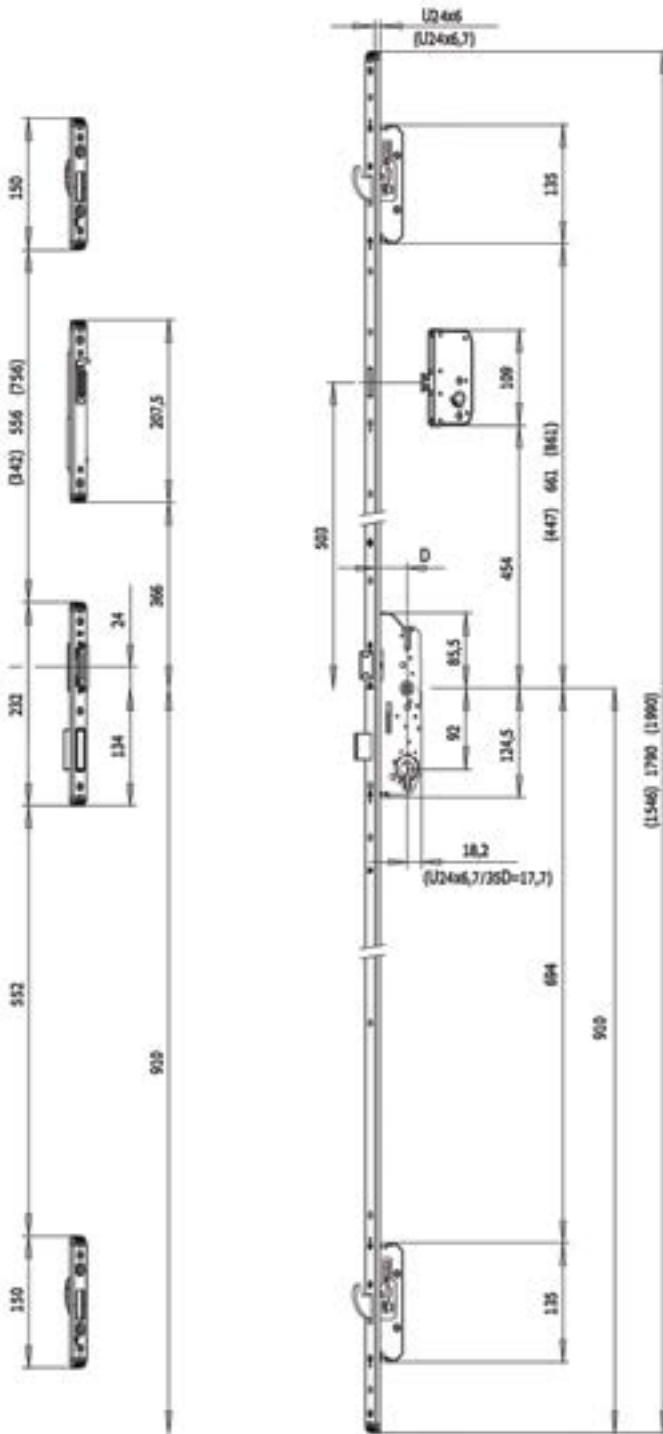

מנעול רול מתכוונן עם חזית נירוסטה כולל
 נגדי נעילה מתכוונן

350.00 ש"ח

מנעול עם הכנה לנעילה
 רב נקודתית לדלת בלגי **AT1822.12**

155.00 ש"ח

מנעול עם הכנה לנעילה
 רב נקודתית 30 מ"מ **KMSB28**

חזית ניחוסטה F24, מרכז צילינדר 35 מ"מ - קליל	522.00 ש"ח	9272680
חזית מגולוונת U24, מרכז צילינדר 30 מ"מ - אקסטל	447.00 ש"ח	9299625
חזית מגולוונת U24, מרכז צילינדר 35 מ"מ - אקסטל	392.00 ש"ח	9192773
חזית מגולוונת U24, מרכז צילינדר 35 מ"מ - אקסטל	369.00 ש"ח	9283778