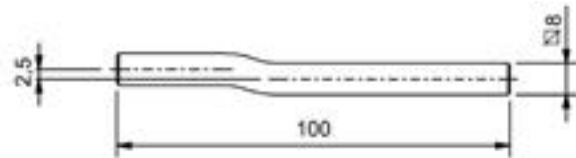

מיקרוסווחטץ' לנעילת המנעול.
כולל כבל באורך 6 מטר 9260830

8.50 ש"ח

פין מרובע 9 מ"מ 9111576

10.00 ש"ח

פין אקצנטרי לידית חצי קפיצית 8 מ"מ AT843/13

35.00 ש"ח 60 מ"מ E150.30/30
39.00 ש"ח 70 מ"מ E150.35/35
39.00 ש"ח 70 מ"מ E150.30/40
48.00 ש"ח 80 מ"מ E150.40/40
48.00 ש"ח 80 מ"מ E150.35/45
78.00 ש"ח 100 מ"מ E150.50/50
90.00 ש"ח 120 מ"מ E150.60/60