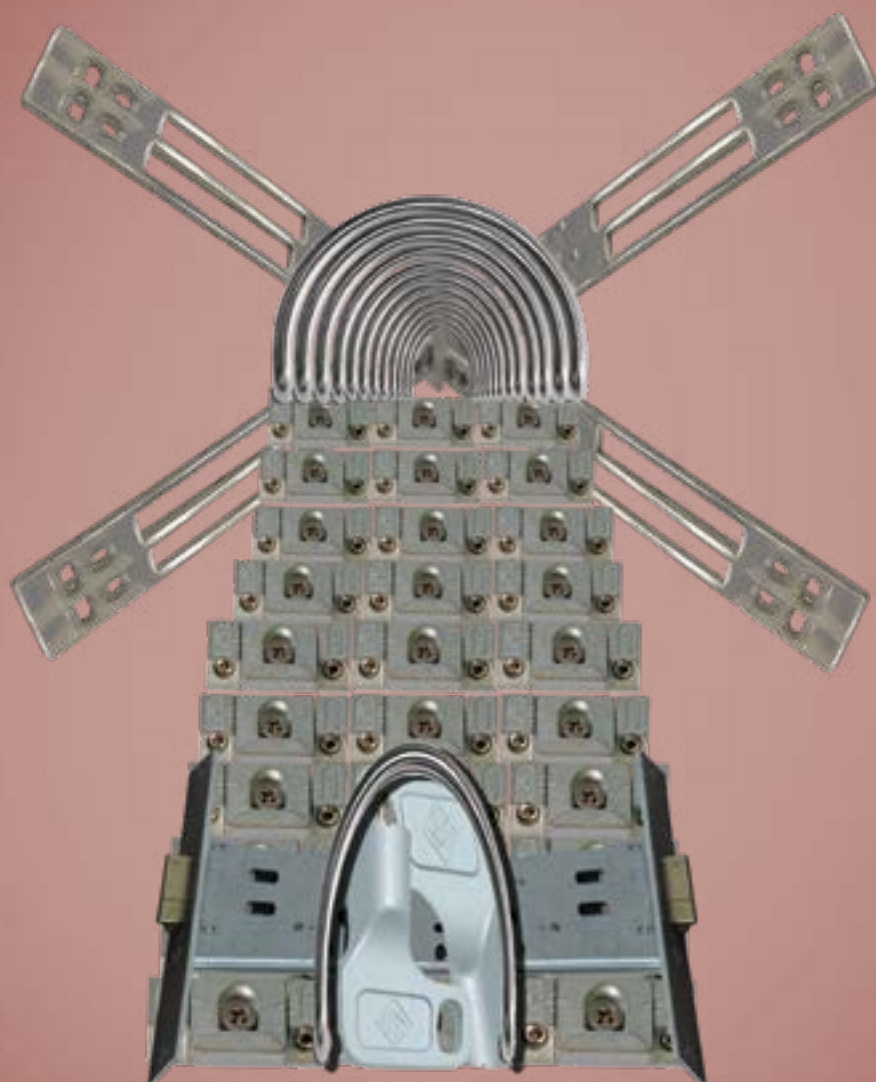

מנעולים לדלתות

מנעולים

נעילה אחת לדלת כנף אחת, שתי כנפיים

GR 184306 מרכז צילינדר 30 מ"מ **83.00 ש"ח**
GR 184356 מרכז צילינדר 35 מ"מ **83.00 ש"ח**

184306 מרכז צילינדר 30 מ"מ **67.00 ש"ח**
184356 מרכז צילינדר 35 מ"מ **67.00 ש"ח**

מנעול לשון מתכוונן עם חזית נירוסטה כולל
 נגדי נעילה מתכוונן

מנעול לשון עם חזית נירוסטה כולל
 נגדי נעילה מתכוונן

65.00 ש"ח

TE405E70 מנעול לדלת בלגי

185306 מרכז צילינדר 30 מ"מ **81.00 ש"ח**
185356 מרכז צילינדר 35 מ"מ **81.00 ש"ח**

מנעול רול מתכוונן עם חזית נירוסטה כולל
 נגדי נעילה מתכוונן

350.00 ש"ח

מנעול עם הכנה לנעילה
 רב נקודתית לדלת בלגי **AT1822.12**

155.00 ש"ח

מנעול עם הכנה לנעילה
 רב נקודתית 30 מ"מ **KMSB28**

חזית ניחוסטה F24, מרכז צילינדר 35 מ"מ - קליל	522.00 ש"ח	9272680
חזית מגולוונת U24, מרכז צילינדר 30 מ"מ - אקסטל	447.00 ש"ח	9299625
חזית מגולוונת U24, מרכז צילינדר 35 מ"מ - אקסטל	392.00 ש"ח	9192773
חזית מגולוונת U24, מרכז צילינדר 35 מ"מ - אקסטל	369.00 ש"ח	9283778