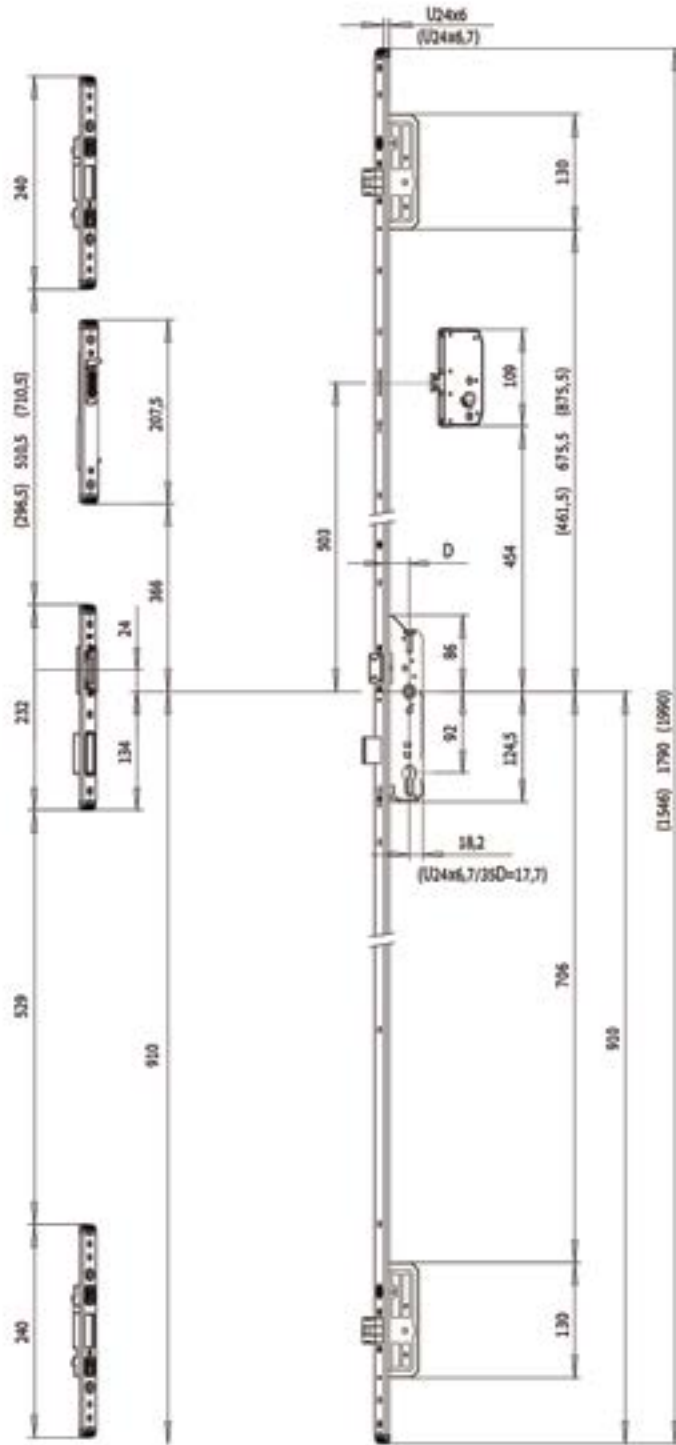

מנעולים רב נקודתיים

נטרק וננעל לדלת כנף אחת, שתי כנפיים

562.00 ש"ח

מנעול לשון נטרק וננעל עם נעילה רב נקודתית חזית נירוסטה U24 מרכז צילינדר 35 מ"מ כולל נטרול לשונית 9286755