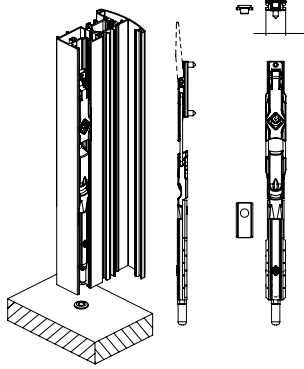

בריחים לחלונות ודלתות

בריח לדלת בלגי 45.00 ש"ח **A4514.30**
בריח לדלת בלרום 55.00 ש"ח **A4514.32**

בריח לדלת 140 מ"מ 45.00 ש"ח **A4504NEOPA.8**
בריח לדלת 220 מ"מ 53.00 ש"ח **A4501NEOPA.8**
בריח לדלת 650 מ"מ 110.00 ש"ח **A4503NEOPA.8**

בריח לדלת **A4514***

בריח לדלת *****NEOPA.8**

60.00 ש"ח

בריח לחלון 4500/4300 6.50 ש"ח **A4012**
בריח לחלון בלרום 7.50 ש"ח **A4011**

זוג בריחים למנגנון דריי קיפ לכנף שניה (A3420/A3450A) **A3420.34**

בריח לחלון **A401***