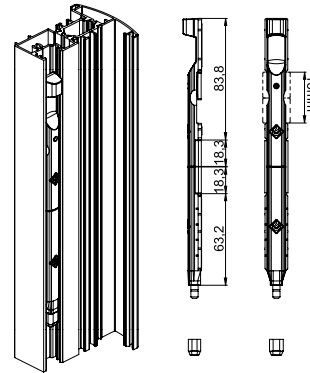

בריח לחלון 4500/4300 6.50 ש"ח **A4012**
בריח לחלון בלרום 7.50 ש"ח **A4011**

זוג בריחים למנגנון דריי קיפ לכנף שניה (A3420/A3450A) **A3420.34**

בריח לחלון **A401***