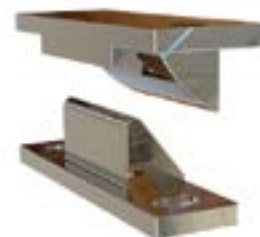

סט נעילה כולל דרייבר לידית עם  
פין נעילה אקצנטרי וטבעת מפליז

**83400.4A**

25.00 ש"ח

סט נעילה נגד פריצה כולל נגדי  
לחץ ופין פטריה

**A4247.21**

7.50 ש"ח

סט נקודות נעילה אחורית עם נגדי  
לחלון סמוי K-8300

**T518015**

6.50 ש"ח

דרייבר לידית עם נקודות נעילה

**AL70077**

2.50 ש"ח

מייצב כנף לחלון ציר

**710621**

ח"ש 22.00

**A2432.1** מייצב כנף רול לחלון פתיחה