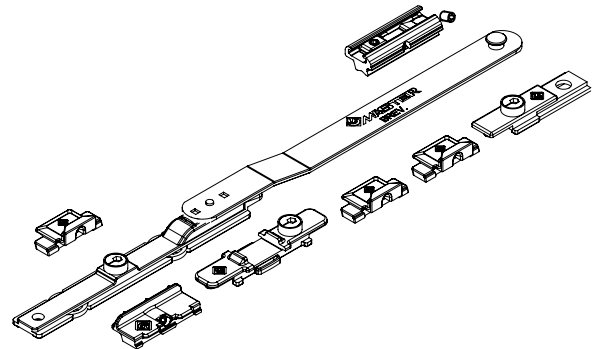

נ"ש 139.00

מכלול אביזרים למנגנון עבור
פתיחה בטיחותית / איורור

A3830.1