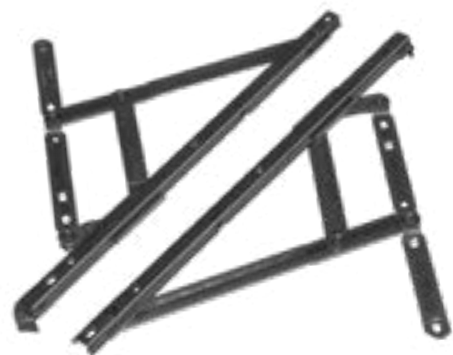

171.00 ש"ח

מספריים 16" למשקל כבד לחלונות קיפ **A1233.16**

גובה min/max	רוחב min/max	פתיחה	זווית פתיחה		max Kg
			זווית	הגבלה	
450 1800	450 750	צד	30°	הגבלת פתיחה בעזרת בורג	42
450 1200	450 1200	עליון	20°		100
			30°		60
450 1200	450 1200	תחתון	30°		100

65.00 ש"ח

מספריים 16" לחלון קיפ נרוסטה 304 לכנף עד 39 ק"ג **KL40.16**

60.00 ש"ח

מספריים 12" לחלון קיפ נרוסטה 304 לכנף עד 30 ק"ג **KL40.12**

מספרים ומגבילי פתיחה

48.00 ש"ח

AL220 זוג מגבילי פתיחה מתפרקים לחלון קיפ 220 מ"מ