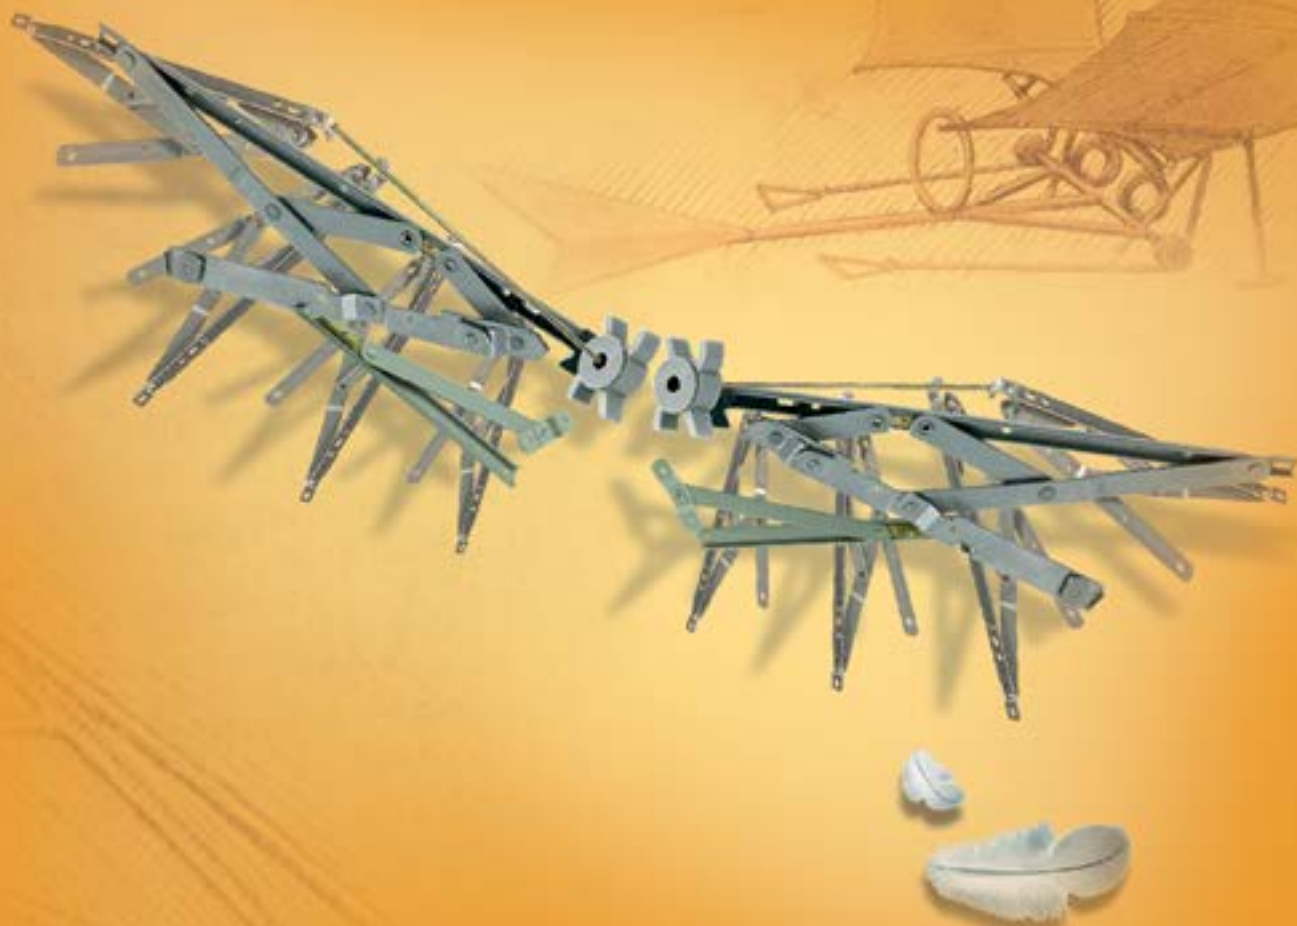

מספריים ומגבילי פתיחה

70.00 ש"ח

מספריים 12" לחלון קיפ W45 עם סט הרכבה (הרכבה ללא שבלונה) **A1232.12**

64.00 ש"ח

מספריים 12" לחלון קיפ עם סט הרכבה (הרכבה ללא שבלונה) **A1231.12**

59.00 ש"ח

מספריים לחלון קיפ שני מצבים עד 15 ק"ג **A1033**