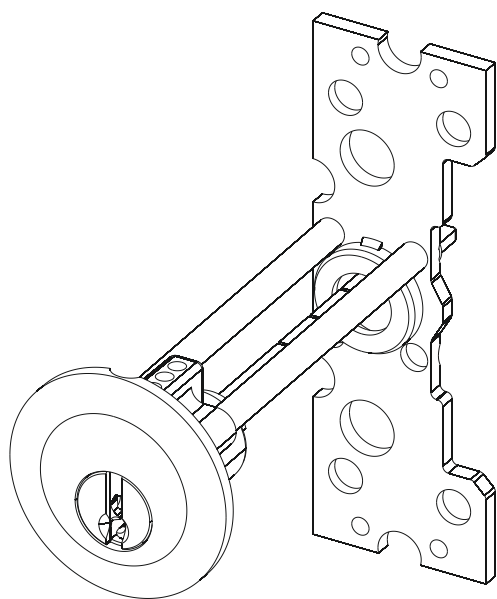

Istruzioni di montaggio del cilindro esterno con 941* - 942*
Assembling instructions of the external cylinder for the 941* - 942*
Instructions pour la fixation du cylindre extérieur avec 941* - 942*
Anleitung zum Anbringen der äußeren Zylinder und 941* - 942*
Instrucciones de montaje del cilindro exterior con 941* - 942*

Cilindro staccato

KW11531

Cilindro staccato

Istruzioni di montaggio del cilindro esterno con 941* - 942*
Assembling instructions of the external cylinder for the 941* - 942*
Instructions pour la fixation du cylindre exterieur avec 941* - 942*
Anleitung zum Anbringen der äußeren Zylinder und 941* - 942*
Instrucciones de montaje del cilindro exterior con 941* - 942*