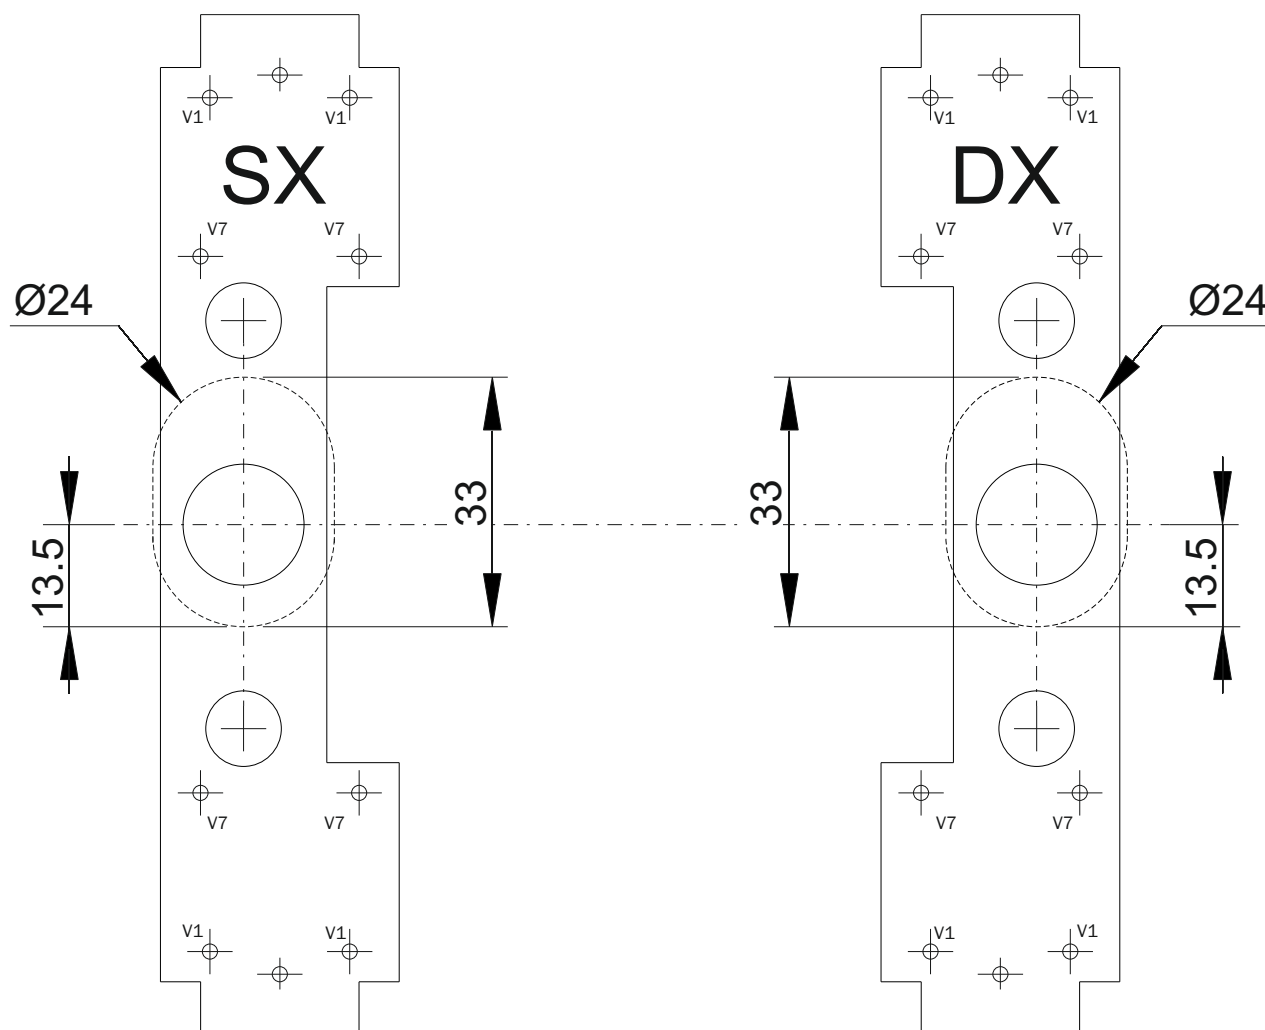

Istruzioni di montaggio del cilindro esterno con 941* - 942*
Assembling instructions of the external cylinder for the 941* - 942*
Instructions pour la fixation du cylindre extérieur avec 941* - 942*
Anleitung zum Anbringen der äußeren Zylinder und 941* - 942*
Instrucciones de montaje del cilindro exterior con 941* - 942*

Cilindro staccato

KW11531

Cilindro staccato

Istruzioni di montaggio del cilindro esterno con 941* - 942*
Assembling instructions of the external cylinder for the 941* - 942*
Instructions pour la fixation du cylindre exterieur avec 941* - 942*
Anleitung zum Anbringen der äußeren Zylinder und 941* - 942*
Instrucciones de montaje del cilindro exterior con 941* - 942*