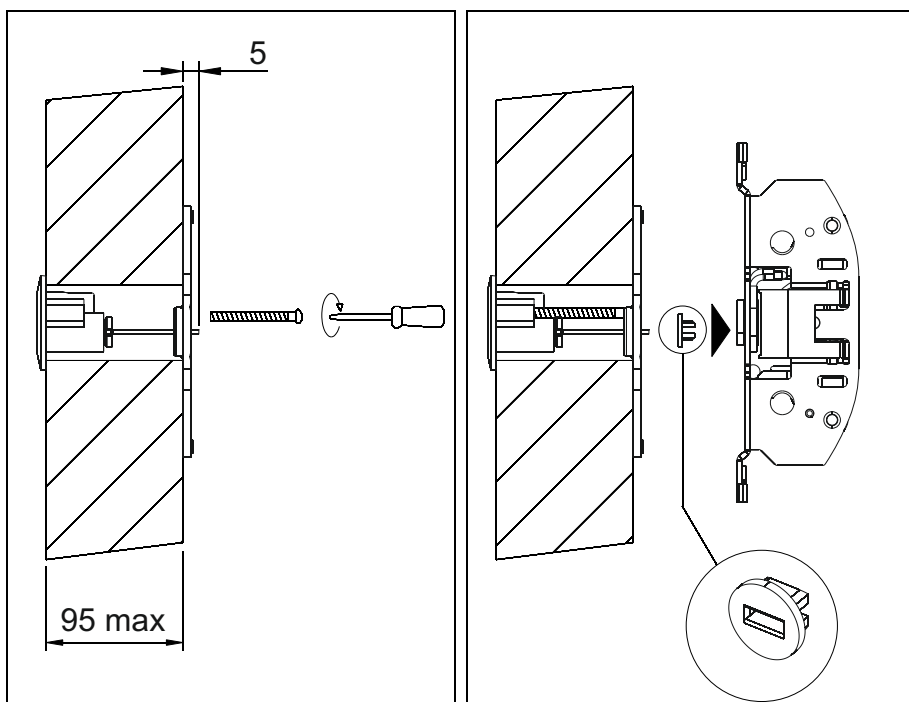

Istruzioni di montaggio del cilindro esterno con 941* - 942*
Assembling instructions of the external cylinder for the 941* - 942*
Instructions pour la fixation du cylindre extérieur avec 941* - 942*
Anleitung zum Anbringen der äußeren Zylinder und 941* - 942*
Instrucciones de montaje del cilindro exterior con 941* - 942*

Cilindro staccato

KW11531

Cilindro staccato

Istruzioni di montaggio del cilindro esterno con 941* - 942*
Assembling instructions of the external cylinder for the 941* - 942*
Instructions pour la fixation du cylindre exterieur avec 941* - 942*
Anleitung zum Anbringen der äußeren Zylinder und 941* - 942*
Instrucciones de montaje del cilindro exterior con 941* - 942*