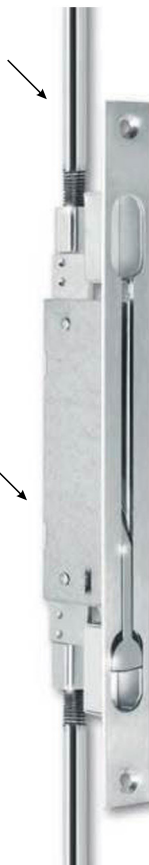

לדלתות אלומיניום

תאור	מקט
בריח מרכזי דו כיווני לדלת	KL812704
מוט נעילה נסתר	L812704
נגדי לבריח עליון	A4204
נגדי מתכוונן רצפתי	9126570

A4204

9126570

L812704

KL812704