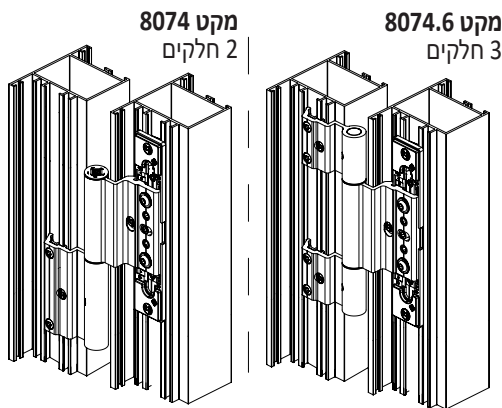

מערכת K4900

ציר מתכוונן דגם CILINDRİKAK

NEW

יתרונות:

- הרכבה מהירה
- 2 חלקים, 3 חלקים לדלתות עד 140 ק"ג
- עיצוב מינימליסטי
- כיוונים 3D
- פין מנירוסטה 12 מ"מ

4000	100%	100%	100%	100%	100%	100%	100%	100%	100%	100%	100%
3900	100%	100%	100%	100%	100%	100%	100%	100%	100%	100%	100%
3800	100%	100%	100%	100%	100%	100%	100%	100%	100%	100%	100%
3700	100%	100%	100%	100%	100%	100%	100%	100%	100%	100%	100%
3600	100%	100%	100%	100%	100%	100%	100%	100%	100%	100%	100%
3500	100%	100%	100%	100%	100%	100%	100%	100%	100%	100%	100%
3400	100%	100%	100%	100%	100%	100%	100%	100%	100%	100%	100%
3300	100%	100%	100%	100%	100%	100%	100%	100%	100%	100%	100%
3200	100%	100%	100%	100%	100%	100%	100%	100%	100%	100%	100%
3100	100%	100%	100%	100%	100%	100%	100%	100%	100%	100%	100%
3000	100%	100%	100%	100%	100%	100%	100%	100%	100%	100%	100%
2900	100%	100%	100%	100%	100%	100%	100%	100%	100%	100%	100%
2800	100%	100%	100%	100%	100%	100%	100%	100%	100%	100%	100%
2700	100%	100%	100%	100%	100%	100%	100%	100%	100%	100%	100%
2600	100%	100%	100%	100%	100%	100%	100%	100%	100%	100%	100%
2500	100%	100%	100%	100%	100%	100%	100%	100%	100%	100%	96%
2400	100%	100%	100%	100%	100%	100%	100%	100%	100%	100%	90%
2300	100%	100%	100%	100%	100%	100%	100%	100%	100%	93%	84%
2200	100%	100%	100%	100%	100%	100%	100%	100%	97%	87%	78%
2100	100%	100%	100%	100%	100%	100%	100%	100%	90%	80%	71%
2000	100%	100%	100%	100%	100%	100%	100%	100%	94%	83%	73%
											65%
	600	700	800	900	1000	1100	1200	1300	1400	1500	1600
	L										