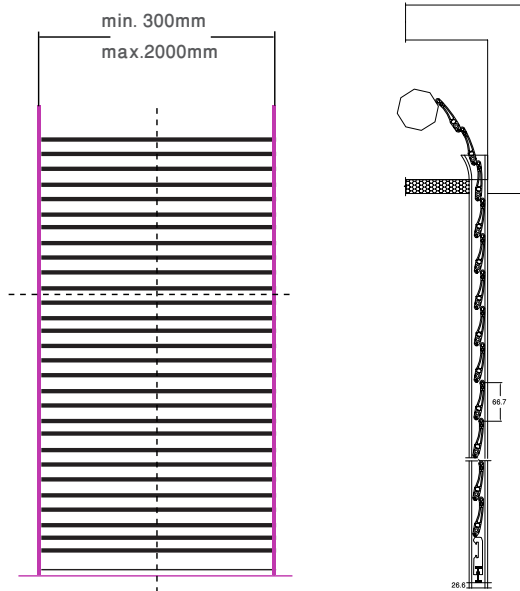

תריס DOMINO

הינו מוצר תלת תכלית

* מאפשר סגירה טובה מפני אור ורוח.

* מאפשר הצללה מלאה או חלקית, לפי הצורך.

* מאפשר ניקוי כל השלבים מתוך פנים החדר.

* תריס DOMINO הוא יעיל ואיכותי, הפעלתו פשוטה וידידותית למשתמש.

* תריס DOMINO מורכב מפרופילי אלומיניום משוכים, המבטיחים חוזק, בטיחות, עמידות ותפקוד.

רפפת הצללה

פתיחה מלאה

בטיחות