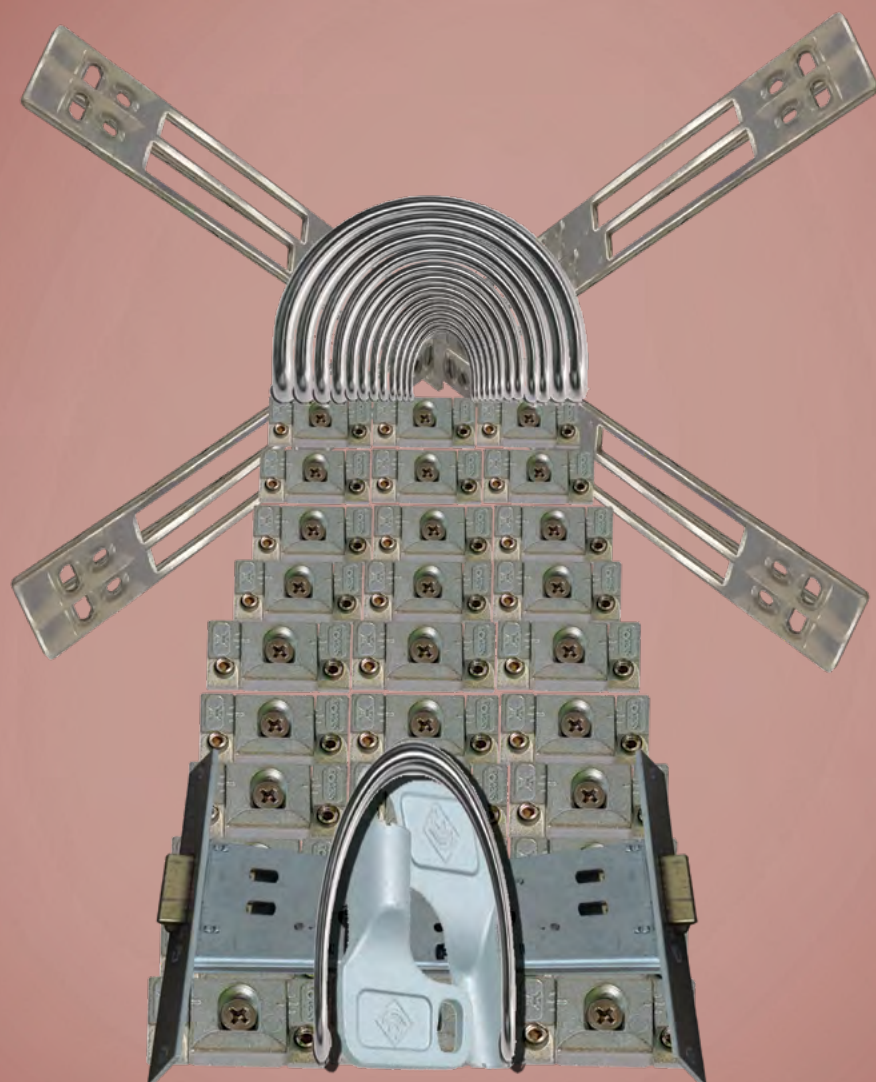

מנעולים לדלתות

מחיר ש"ח	תאור המוצר	תמונה	מקט
68.50	מנעול לשון מרכז צילינדר 25 מ"מ כולל פלטת נעילה - ISEO		741253
68.50	מנעול לשון מרכז צילינדר 30 מ"מ כולל פלטת נעילה - ISEO		741303
68.50	מנעול לשון מרכז צילינדר 35 מ"מ כולל פלטת נעילה - ISEO		741353
87.50	מנעול לשון מתכוונן עם חזית נירוסטה כולל נגדי נעילה מתכוונן מרכז צילינדר 30 מ"מ		GR 184306
87.50	מנעול לשון מתכוונן עם חזית נירוסטה כולל נגדי נעילה מתכוונן מרכז צילינדר 35 מ"מ		GR 184356
85.50	מנעול רול מתכוונן עם חזית נירוסטה כולל נגדי נעילה מתכוונן מרכז צילינדר 30 מ"מ		185306
85.50	מנעול רול מתכוונן עם חזית נירוסטה כולל נגדי נעילה מתכוונן מרכז צילינדר 35 מ"מ		185356
121.00	מנעול עם הכנה לנעילה רב נקודתית 30 מ"מ		KMSB28
15.00	נגדי עבור מנעול KMSB נירוסטה		KMB180A
206.00	מנעול רב נקודתי ל 5600 B=35, A=85		A5300.35
206.00	מנעול רב נקודתי ל 5600 B=45, A=85		A5300.45

מחיר ש"ח	תאור המוצר	תמונה	מקט
206.00	מנעול רב נקודתי ל 5600 B=35 ,A=92		5301.35
206.00	מנעול רב נקודתי ל 5600 B=42 ,A=92		5301.45
68.50	מנעול לדלת בלגי		TE405E70
368.50	מנעול עם הכנה לנעילה רב נקודתית לדלת בלגי		720902
32.50	זוג מובילים למנעול 720902		790853
535.00	מנעול לשון נעילה רב נקודתית חזית נירוסטה F24. מרכז צילינדר 35 מ"מ. למערכת K-4900		9272680
410.00	מנעול לשון נעילה רב נקודתית חזית מגולוונת F24. מרכז צילינדר 35 מ"מ למערכת K-4900		9299625
535.00	מנעול לשון עם נעילה רב נקודתית חזית מגולוונת U24. מרכז צילינדר 35 מ"מ למערכת "אקסטל"		9271218
410.00	מנעול לשון עם נעילה רב נקודתית חזית מגולוונת U24 מרכז צילינדר 30 מ"מ למערכת "אקסטל"		9192773
410.00	מנעול לשון עם נעילה רב נקודתית חזית מגולוונת U24. מרכז צילינדר 35 מ"מ למערכת "אקסטל"		9283778

מחיר ש"ח	תאור המוצר	תמונה	מקט
211.50	אביזר נטרול למנעול במצב פתוח (הרכבה על נגדי נעילה)		9298178
45.50	נעילה נוספת עבור מנעול רב נקודתי עם מרכז צילינדר 35 מ"מ		9151695
5.50	מתאם לפין מרובע בין 8 ל- 9 מ"מ		9169423
לפי דרישה	מאריך למנעול נטרק וננעל רב נקודתי באורך 990 מ"מ		9355236
לפי דרישה	מאריך למנעול רב נקודתי באורך 990 מ"מ		9281248
405.00	מיקרוסוויץ' לנעילת המנעול. כולל כבל באורך 6 מטר		9260830