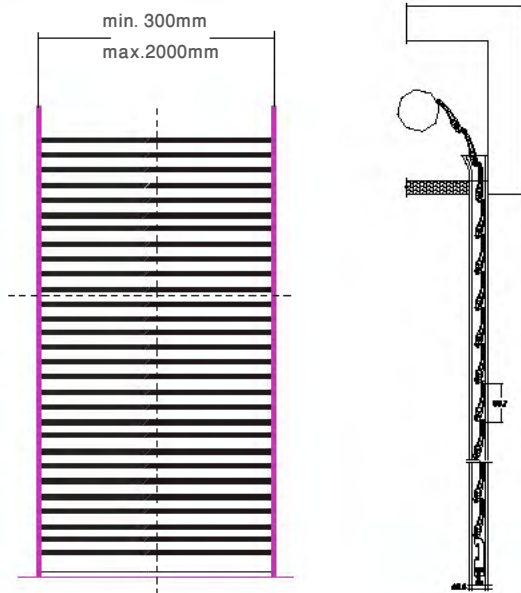

תריס DOMINO

הינו מוצר תלת תכליתי

- מאפשר סגירה טובה מפני אור ורוח.
- מאפשר הצללה מלאה או חלקית, לפי הצורך.
- מאפשר ניקוי כל השלבים מתוך פנים החדר.
- תריס DOMINO הוא יעיל ואיכותי, הפעלתו פשוטה וידידותית למשתמש.
- תריס DOMINO מורכב מפרופילי אלומיניום משוכים, המבטיחים חוזק, בטיחות, עמידות ותפקוד.

רפפת
הצללה

פתיחה
מלאה

בטיחות