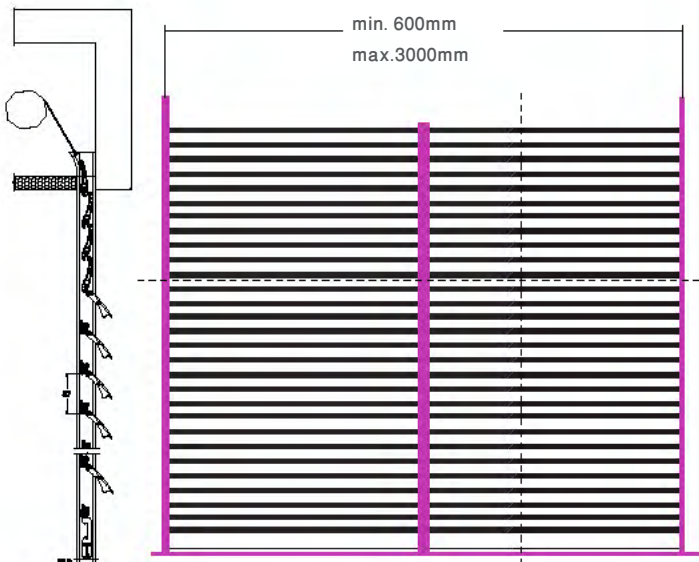

רפפת
הצללה

פתיחה
מלאה

בטיחות