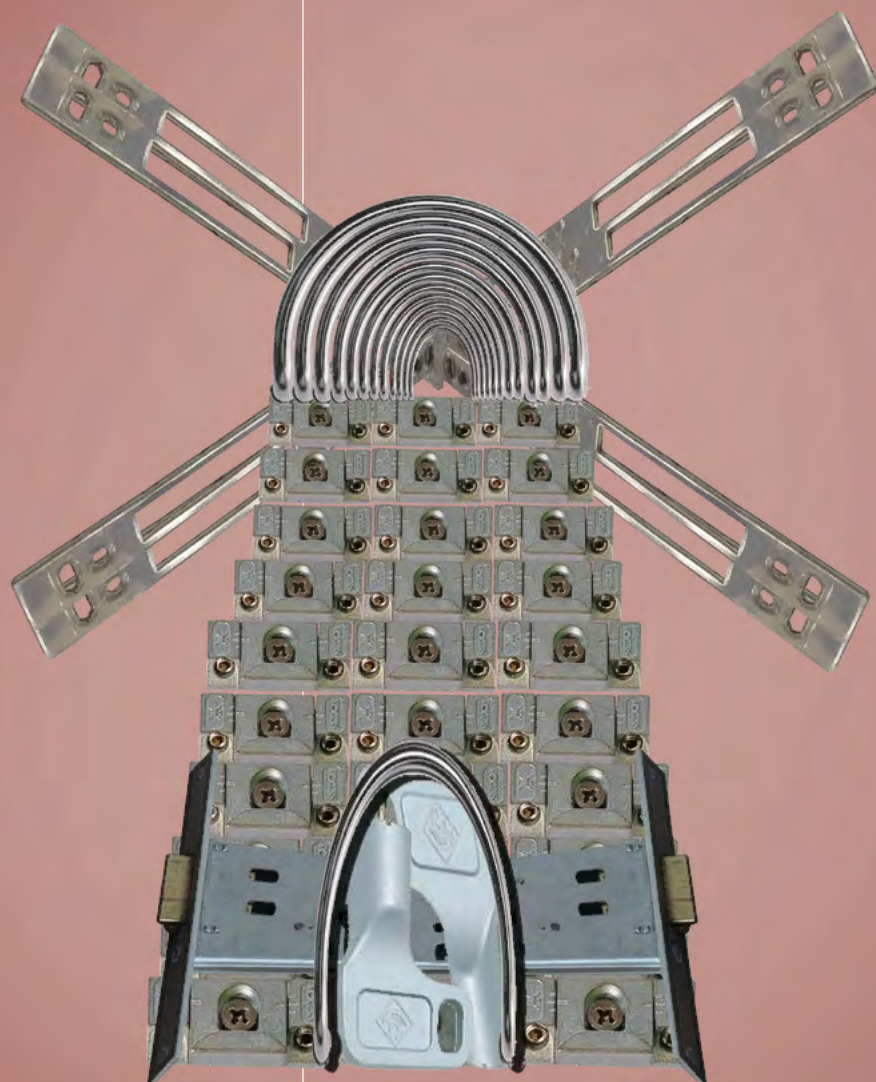

מנעולים לדלתות

מחיר ש"ח	תאור המוצר	תמונה	מקט
68.50	מנעול לשון מרכז צילינדר 25 מ"מ כולל פלטת נעילה - ISEO		741253
68.50	מנעול לשון מרכז צילינדר 30 מ"מ כולל פלטת נעילה - ISEO		741303
68.50	מנעול לשון מרכז צילינדר 35 מ"מ כולל פלטת נעילה - ISEO		741353
87.50	מנעול לשון מתכוונן עם חזית נירוסטה כולל נגדי נעילה מתכוונן מרכז צילינדר 30 מ"מ		GR 184306
87.50	מנעול לשון מתכוונן עם חזית נירוסטה כולל נגדי נעילה מתכוונן מרכז צילינדר 35 מ"מ		GR 184356
85.50	מנעול רול מתכוונן עם חזית נירוסטה כולל נגדי נעילה מתכוונן מרכז צילינדר 30 מ"מ		185306
85.50	מנעול רול מתכוונן עם חזית נירוסטה כולל נגדי נעילה מתכוונן מרכז צילינדר 35 מ"מ		185356
121.00	מנעול עם הכנה לנעילה רב נקודתית 30 מ"מ		KMSB28
15.00	נגדי עבור מנעול KMSB נירוסטה		KMB180A
206.00	מנעול רב נקודתי ל 5600 B=35, A=85		A5300.35
206.00	מנעול רב נקודתי ל 5600 B=45, A=85		A5300.45