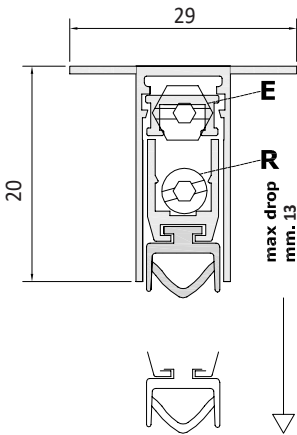

מקט 1830M123

מקט 1830M133

ספי איטום אקוסטי
לדלת K-4900
אורך 1330/1230 מ"מ

מפרט טכני

לאתר טכניקה