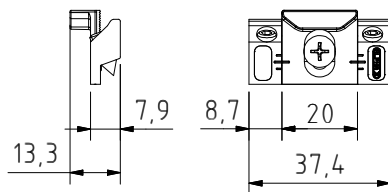

18253

Regulação de pressão da folha
Leaf pressure setting
Regulación presión hoja
Réglage pression vantail