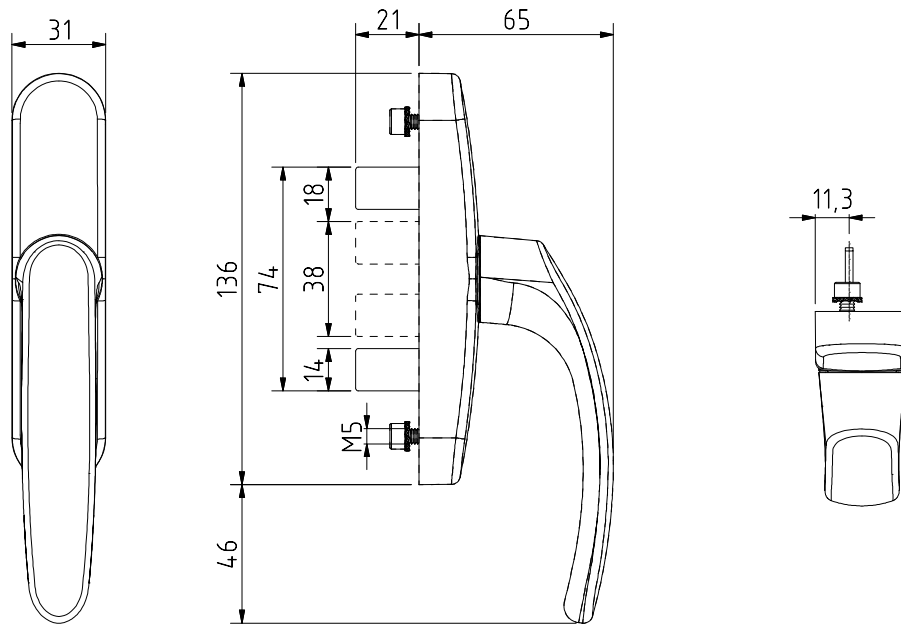

Cremona para câmara europeia  
 Cremona for E. G. series  
 Cremona para camara europea  
 Cremona d'ouverture française pour C. E.

Linha GLOBAL

620

ALPHA

Maquinação # Machining # Mecanizado # Usinage

Peças # Part # Piezas # Pieces

**Parafuso M5x12 inox**  
 Stainless Steel screws M5x12  
 Tornillos de acero inoxidable M5x12  
 Acier inox vis M5x12

Materiais # Materials # Materiales # Matériels

**Alumínio, zamak e aço inox**  
 Aluminium, zamak and stainless steel  
 Aluminio, zamak y acero inox  
 Aluminium, zamak et acier inox