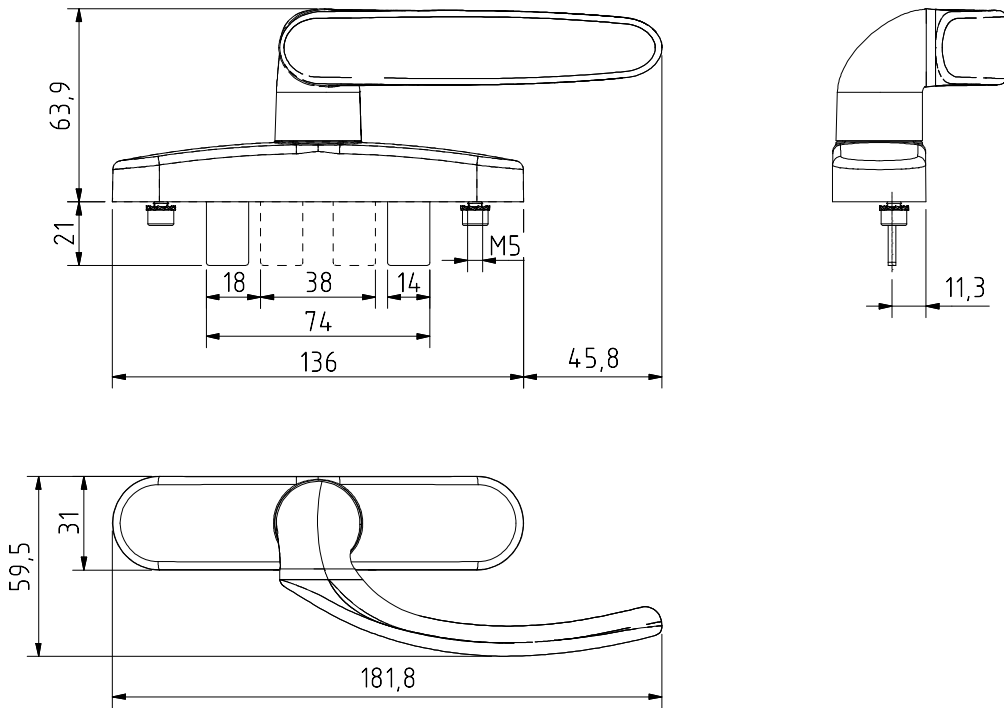

Cremone para fachadas
 Cremona for curtain walls
 Cremona para muro cortina
 Cremone pour façade

Linha GLOBAL

660

Maquinação # Machining # Mecanizado # Usinage

Peças # Part # Piezas # Pieces

Parafuso M5x12 inox

Stainless Steel screws M5x12
 Tornillos de acero inoxidable M5x12
 Acier inox vis M5x12

Materiais # Materials # Materiales # Matériels

Alumínio, zamak e inox

Aluminium, zamak and Stainless steel
 Aluminio, zamak y acero inox
 Aluminium, zamak et acier inox