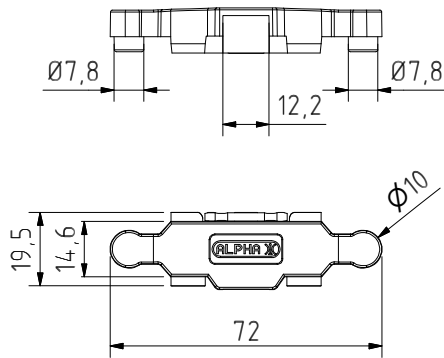

Peça ligação à cremone / Ponto de fecho suplementar regulável
Transmission cremone cover / Additional adjustable, locking point
Unión de cremona / Pestillo regulable para cierre adicional
Couverture de connexion pour cremone / Verrouillage rég. supplémentaire

COMPLEMENTOS E KITS

70077

77077