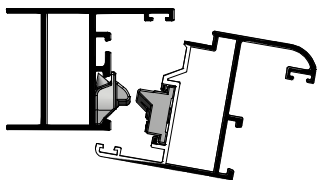

Peças # Part # Piezas # Pieces

Fixação rápida em inox
Fast fixation in stainless steel
Fijación rápida en acero inox
Fixation rapide en acier inox

Materiais # Materials # Materiales # Matériels

Zamak e inox
Zamak and stainless steel
Zamak y acero inox
Zamak et acier inox

Acabamento # Finishing # Acabados # Finitions

Zincado
Zinc
Zinc
Zinc

Embalagem # Packaging #
Empaquetado # Emballage

Qty: 50

Observações # Comments # Observaciones # Observations:

© 2013 - ALUALPHA, Fabrico e Comercialização de Ferragens S.A. | Todos os direitos reservados | All rights reserved | Todos los derechos reservados | Tous droits réservés