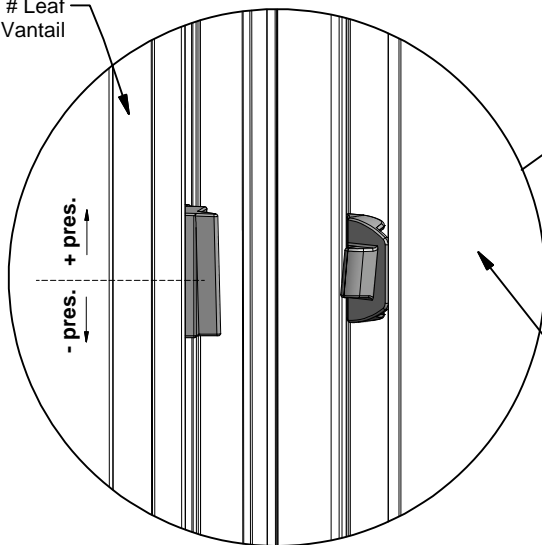

Ponto fecho rampa
Hidden lock ramp
Cerradero rampa oculto
Fermeture rampe chaché

Linha OSCIOBATENTE
GLOBAL

AL50

CÂMARA EUROPEIA
EUROGROOVE PROFILE
CÁMARA EUROPEA
CHAMBRE EUROPÉENNE
CE14
CE12

Folha # Leaf
Hoja # Vantail

Aro fixo # Frame
Marco # Armature