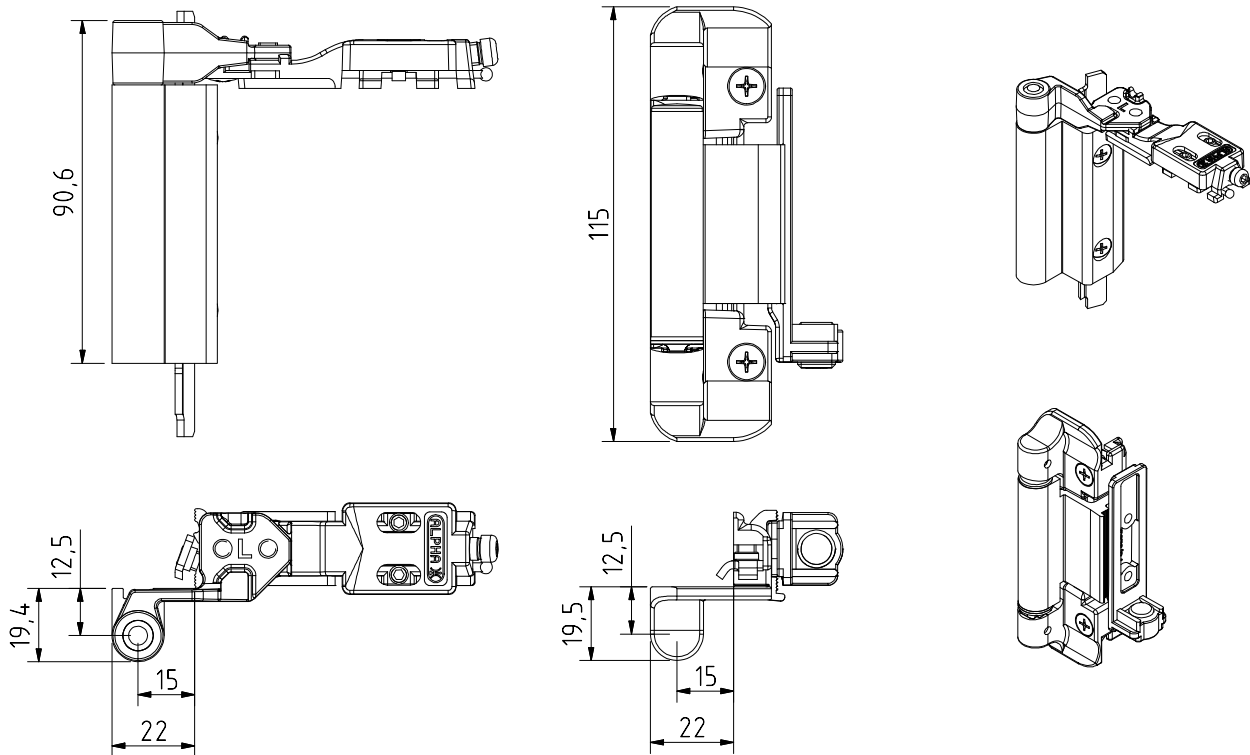

Conj. dobradiças 2ª folha OB
Passive leaf OB hinge set
Juego bisagras de hoja pasiva de OB
Jeu de paumelles pour feuille passive

**Linha OSCIOBATENTE
GLOBAL**

OBG2