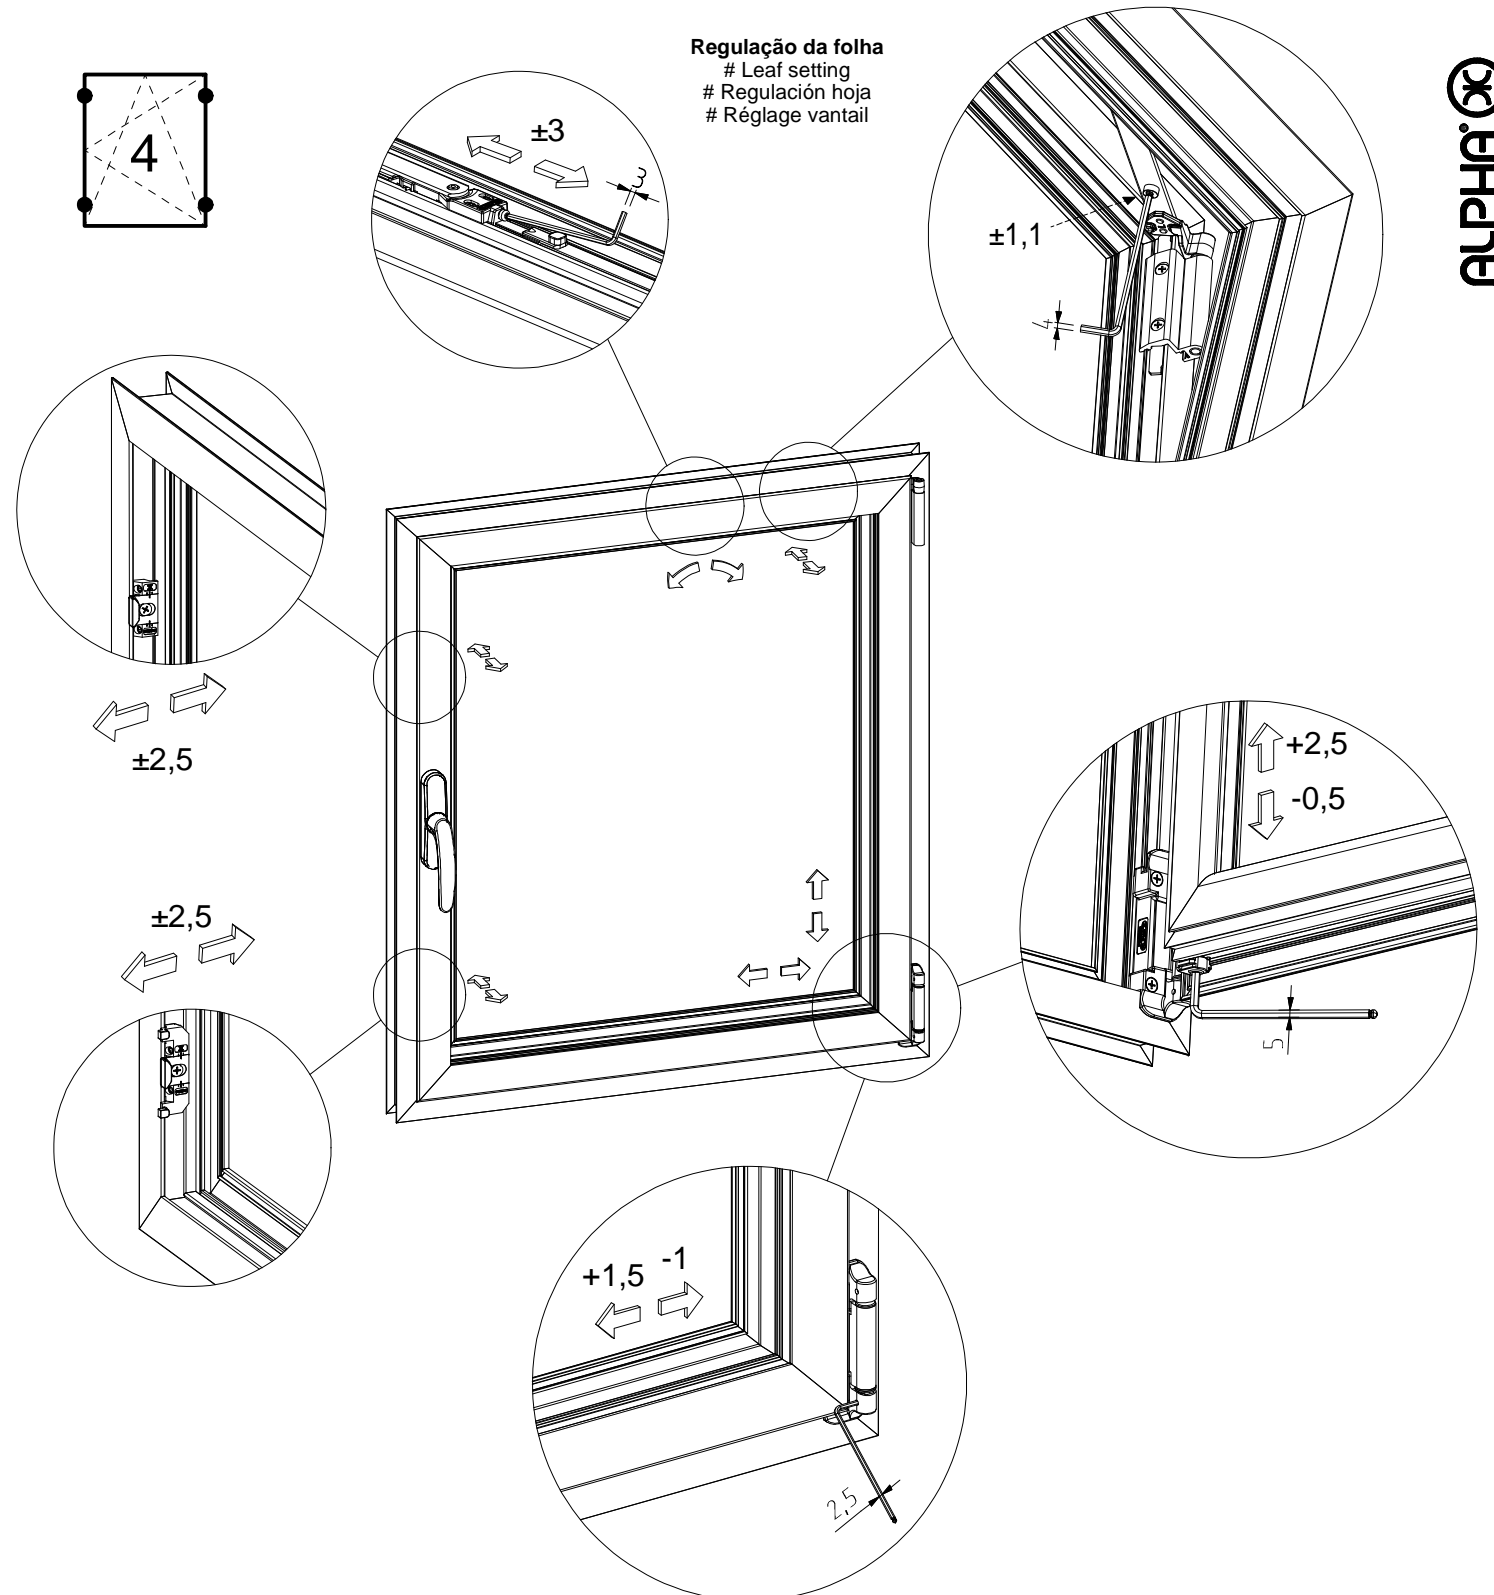

Cód.	L	
	Min.	Máx
18228	340 mm	430 mm
18224	370 mm	550 mm
18217	435 mm	700 mm
18218	563 mm	1000 mm
18218 + 18229	900 mm	1700 mm

CAMARA EUROPEIA
 # EUROGROOVE PROFILE
 # CÁMARA EUROPEA
 # CHAMBRE EUROPÉENNE
 CE14
 CE12

Para # For # Para # Pour
CE 10 » OBG6C10

Peças # Part # Piezas # Pieces
Fixação rápida em inox
 Fast fixation in stainless steel
 Fijación rápida en acero inox
 Fixation rapide en acier inox

Materiais # Materials # Materiales # Matériels
Alumínio, zamak e inox
 Aluminium, zamak and stainless steel
 Aluminio, zamak y acero inox
 Aluminium, zamak et acier inox