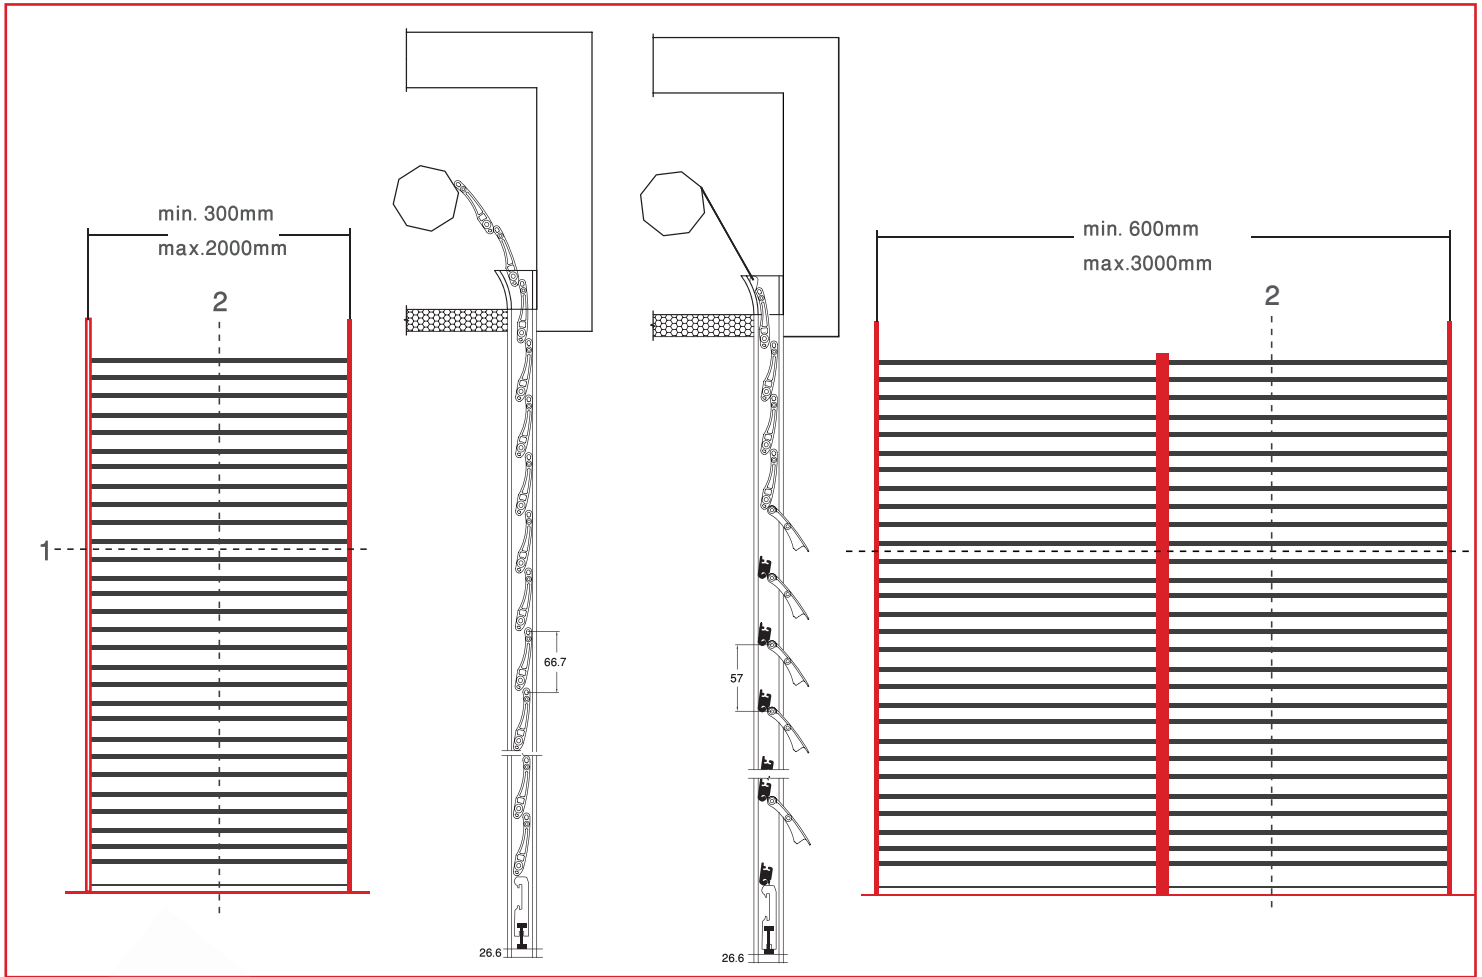

תריס DOMINO, הינו מוצר תלת תכליתי
ויחד עם זאת, מעוצב יעיל ואיכותי.

תריס DOMINO מורכב מפרופילי אלומיניום
משוכים, המבטיחים חוזק, עמידות, יופי
עיצובי ותפקוד לאורך זמן.

תריס DOMINO ניתן להרכבה במקום
תריסי גלילה רגילים, ללא כל תוספת או הכנה
מיוחדת.

| גובה | קוטר גלילה וואל 60 | קוטר גלילה וואל 70 |
|------|--------------------|--------------------|
| 1200 | 150 | 160 |
| 1300 | 160 | 170 |
| 1400 | 165 | 175 |
| 1500 | 170 | 180 |
| 1600 | 175 | 185 |
| 1700 | 180 | 190 |
| 1800 | 185 | 195 |
| 2000 | 190 | 200 |
| 2100 | 195 | 205 |
| 2200 | 200 | 210 |
| 2300 | 210 | 220 |
| 2400 | 220 | 230 |
| 2500 | 225 | 235 |
| 2600 | 230 | 240 |
| 2700 | 235 | 245 |
| 2800 | 240 | 250 |
| 2900 | 245 | 255 |
| 3000 | 250 | 260 |

שיטות הפעלה

ניתן לקבל בתריס גלילה אפשרויות

שונות לפתיחת התריס:

* מתג הפעלה חשמלי

על הקיר

* פתיחה וסגירה באמצעות

שלט - רחוק

* פתיחה על ידי מנגנון ידני