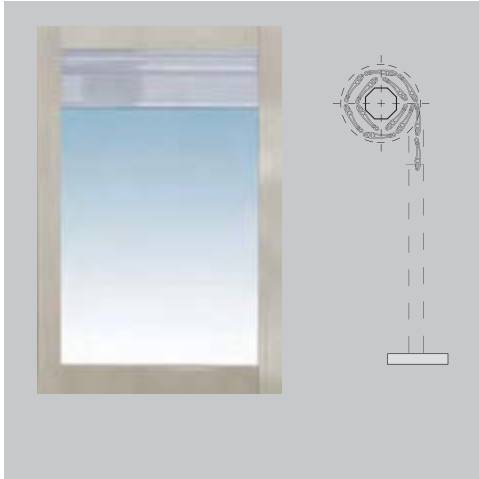

הדור הבא של

תריסי גלילה - רפפה

DOMINO הינו הראשון והיחיד מסוגו בארץ:

לתריס יחודי זה, שיטות גלילה ורפפה,
המאפשרות שליטה מלאה בכמות האור
והאוויר הנכנסים לחדר.

השליטה בכמות קרני השמש החודרות לחדר,
מאפשרת חיסכון ניכר בשימוש במיזוג אוויר.

תריס DOMINO, הינו מוצר תלת תכליתי
ויחד עם זאת, מעוצב יעיל ואיכותי.

תריס DOMINO מורכב מפרופילי אלומיניום
משוכים, המבטיחים חוזק, עמידות, יופי
עיצובי ותפקוד לאורך זמן.

תריס DOMINO ניתן להרכבה במקום
תריסי גלילה רגילים, ללא כל תוספת או הכנה
מיוחדת.

המוצר מיוצר מפרופילי
אלומיניום משוכים

ניתן לשלב ללא קושי
במערכות קיימות

הפעלה פשוטה שקטה
ומהירה

רפפת
הצללה

פתיחה
מלאה

בטיחות

תריס DOMINO הינו מוצר תלת תכליתי:

* מאפשר סגירה טובה מפני אור ורוח.

* מאפשר הצללה מלאה או חלקית,
לפי הצורך.

* מאפשר ניקוי כל השלבים מתוך
פנים החדר.

* תריס DOMINO הוא יעיל
ואיכותי, הפעלתו פשוטה וידידותית
למשתמש.

* תריס DOMINO מורכב מפרופילי
אלומיניום משוכים, המבטיחים
חוזק, עמידות ותפקוד לאורך זמן.