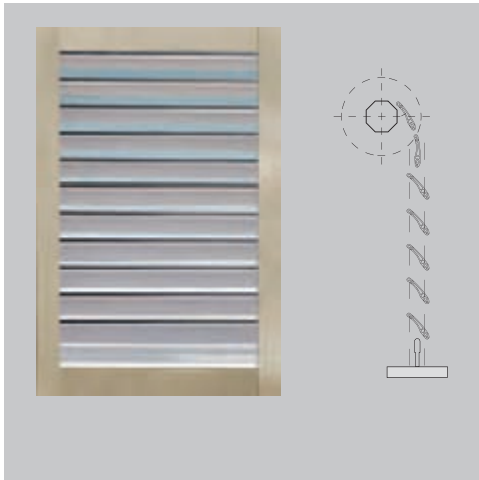

תריס DOMINO, הינו מוצר תלת תכליתי
ויחד עם זאת, מעוצב יעיל ואיכותי.

תריס DOMINO מורכב מפרופילי אלומיניום
משוכים, המבטיחים חוזק, עמידות, יופי
עיצובי ותפקוד לאורך זמן.

תריס DOMINO ניתן להרכבה במקום
תריסי גלילה רגילים, ללא כל תוספת או הכנה
מיוחדת.

המוצר מיוצר מפרופילי
אלומיניום משוכים

ניתן לשלב ללא קושי
במערכות קיימות

הפעלה פשוטה שקטה
ומהירה

רפפת
הצללה

פתיחה
מלאה

בטיחות

תריס DOMINO הינו מוצר תלת תכליתי:

* מאפשר סגירה טובה מפני אור ורוח.

* מאפשר הצללה מלאה או חלקית,
לפי הצורך.

* מאפשר ניקוי כל השלבים מתוך
פנים החדר.

* תריס DOMINO הוא יעיל
ואיכותי, הפעלתו פשוטה וידידותית
למשתמש.

* תריס DOMINO מורכב מפרופילי
אלומיניום משוכים, המבטיחים
חוזק, עמידות ותפקוד לאורך זמן.

שיטות הפעלה

ניתן לקבל בתריס גלילה אפשרויות

שונות לפתיחת התריס:

* מתג הפעלה חשמלי

על הקיר

* פתיחה וסגירה באמצעות

שלט - רחוק

* פתיחה על ידי מנגנון ידני