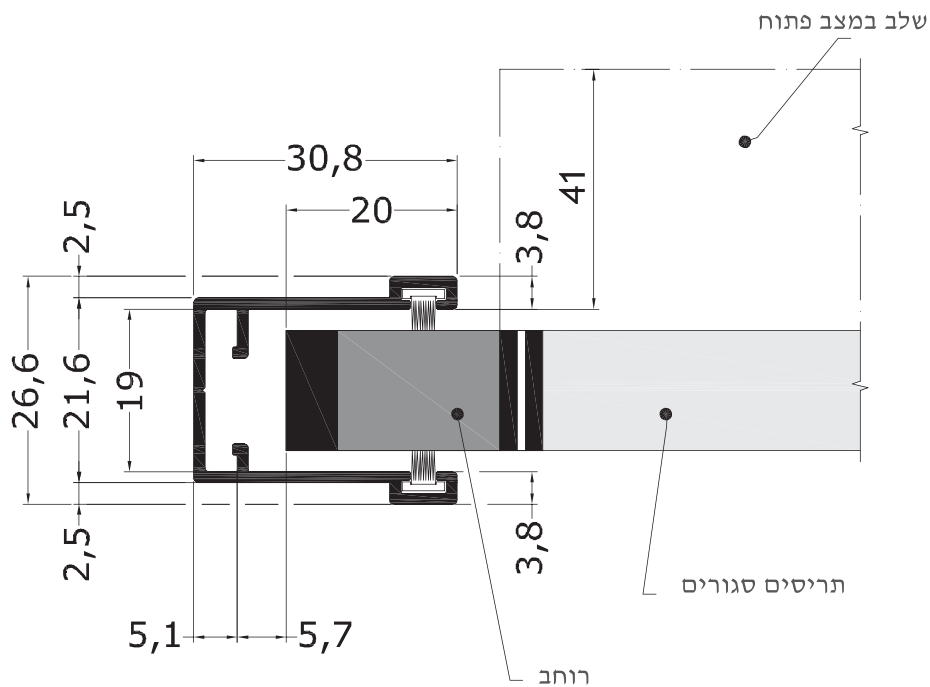

תריס DOMINO, הינו מוצר תלת תכליתי
ויחד עם זאת, מעוצב יעיל ואיכותי.

תריס DOMINO מורכב מפרופילי אלומיניום
משוכים, המבטיחים חוזק, עמידות, יופי
עיצובי ותפקוד לאורך זמן.

תריס DOMINO ניתן להרכבה במקום
תריסי גלילה רגילים, ללא כל תוספת או הכנה
מיוחדת.

| גובה | קוטר גלילה וואל 60 | קוטר גלילה וואל 70 |
|------|--------------------|--------------------|
| 1200 | 150 | 160 |
| 1300 | 160 | 170 |
| 1400 | 165 | 175 |
| 1500 | 170 | 180 |
| 1600 | 175 | 185 |
| 1700 | 180 | 190 |
| 1800 | 185 | 195 |
| 2000 | 190 | 200 |
| 2100 | 195 | 205 |
| 2200 | 200 | 210 |
| 2300 | 210 | 220 |
| 2400 | 220 | 230 |
| 2500 | 225 | 235 |
| 2600 | 230 | 240 |
| 2700 | 235 | 245 |
| 2800 | 240 | 250 |
| 2900 | 245 | 255 |
| 3000 | 250 | 260 |