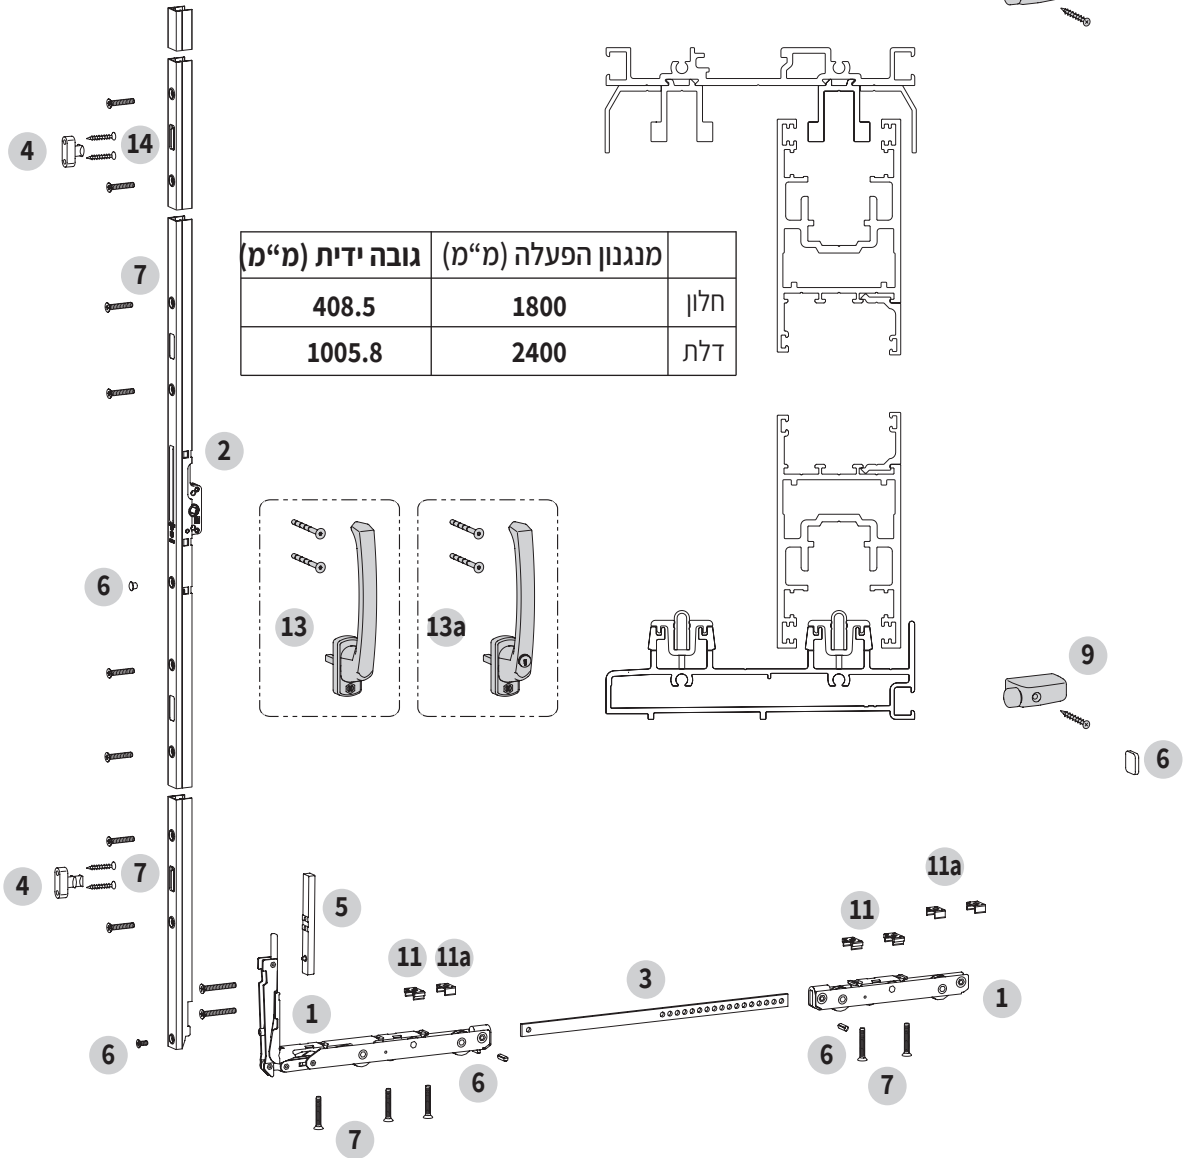

## HORIZON S

משקל כנף עד 120 ק"ג.

הפעלה על ידי ידית עם פין מרובע 7x7. (חלון / דלת)

1. סט גלגלים למנגנון הרם-הזז
2. מנגנון הפעלה לחלון הרם-הזז
3. \* מוט חיבור בין גלגלים
4. נקודת נעילה
5. הגבהה
6. סט אביזרים למנגנון הפעלה
7. ברגי חיבור
9. בולם כנף עליון (אופציה)
11. הגבהה לגלגל 22 מ"מ - HORIZON 200
- 11a. הגבהה לגלגל 18 מ"מ - HORIZON 200
13. ידית לחלון
- 13a. ידית עם צילינדר לחלון

\* מוט חיבור בין הגלגלים להרם והזז

מק"ט	רוחב כנף (מ"מ)
184578	מ 720 עד 1500
184581	מ 1501 עד 2000
184584	מ 2001 עד 2500 מ"מ
184587	מ 2501 עד 3235 מ"מ