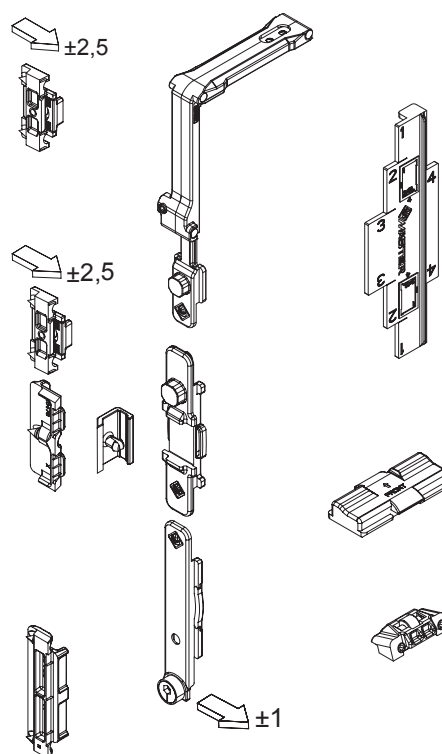

Renvoi d'angle,  
embout de  
tringle et gâches en  
zamak.

Reenvío de  
ángulo Bloqueo y  
cerradero de zamac.

ART.	3320F.1			3320LF.1		
Imballo   Package   Conditionnement   Embalaje	5 Kit			5 Kit		
Finiture disponibili   Available finishes Finitions disponibles   Acabados disponibles	2	3	4	2	3	4

Art. 3320F.1  
Kit base standard con  
**antifalsamanovra sulla  
cremonese**  
Standard kit with **anti-  
false manoeuvre on  
cremone bolt (AFM)**

Art. 3320LF.1  
Kit base manovra logica  
con **antifalsamanovra  
sulla cremonese**  
Logic version with  
**anti-false manoeuvre on  
cremone bolt (AFM)**