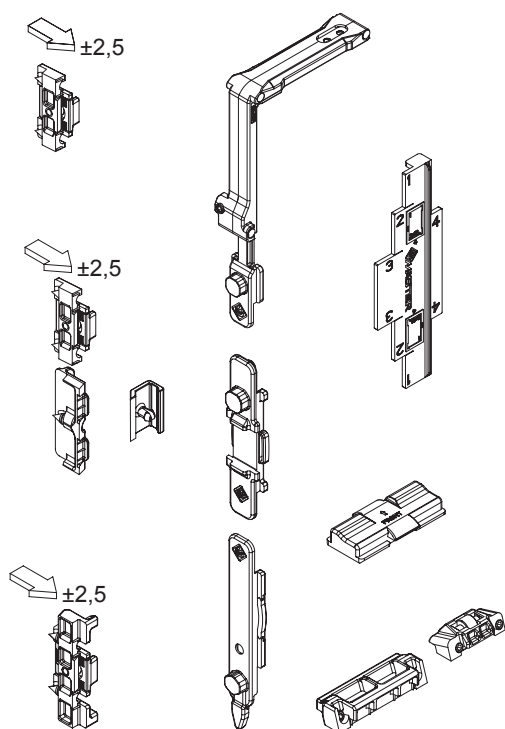

# WEEN KIT CHIUSURE

Kit chiusura Ween | Ween closing kit | Kit de fermeture Ween | Kit de cierre Ween

Rinvio d'angolo,  
terminali e riscontri  
in zama.

Corner return,  
terminals and handles  
in zamak.

Renvoi d'angle,  
embout de  
tringle et gâches en  
zamak.

Reenvío de  
ángulo Bloqueo y  
cerradero de zamac.

ART.	3320F.1			3320LF.1		
Imballo   Package   Conditionnement   Embalaje	5 Kit			5 Kit		
Finiture disponibili   Available finishes Finitions disponibles   Acabados disponibles	2	3	4	2	3	4

Art. 3320F.1  
Kit base standard con  
**antifalsamanovra sulla  
cremonese**  
Standard kit with **anti-  
false manoeuvre on  
cremone bolt (AFM)**

Art. 3320LF.1  
Kit base manovra logica  
con **antifalsamanovra  
sulla cremonese**  
Logic version with  
**anti-false manoeuvre on  
cremone bolt (AFM)**

ART.	NODO   SECTION
3320F.1   3320LF.1	A01 - A03 - A05 - A20 - A21 - A22