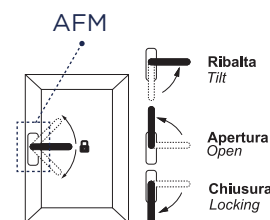

# WEEN KIT CHIUSURE

Kit chiusura Ween | Ween closing kit | Kit de fermeture Ween | Kit de cierre Ween

Rinvio d'angolo,  
terminali e riscontri  
in zama.

Corner return,  
terminals and handles  
in zamak.

Renvoi d'angle,  
embout de  
tringle et gâches en  
zamak.

Reenvío de  
ángulo Bloqueo y  
cerradero de zamac.

ART.	3320F.1			3320LF.1		
Imballo   Package   Conditionnement   Embalaje	5 Kit			5 Kit		
Finiture disponibili   Available finishes Finitions disponibles   Acabados disponibles	2	3	4	2	3	4

Art. 3320F.1  
Kit base standard con  
**antifalsamanovra sulla  
cremonese**  
Standard kit with **anti-  
false manoeuvre on  
cremone bolt (AFM)**

Art. 3320LF.1  
Kit base manovra logica  
con **antifalsamanovra  
sulla cremonese**  
Logic version with  
**anti-false manoeuvre on  
cremone bolt (AFM)**