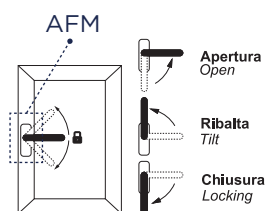

# WEEN KIT CHIUSURE

Kit chiusura Ween | Ween closing kit | Kit de fermeture Ween | Kit de cierre Ween

Rinvio d'angolo,  
terminali e riscontri  
in zama.

Corner return,  
terminals and handles  
in zamak.

Renvoi d'angle,  
embout de  
tringle et gâches en  
zamak.

Reenvío de  
ángulo Bloqueo y  
cerradero de zamac.

ART.	3320F.1			3320LF.1		
Imballo   Package   Conditionnement   Embalaje	5 Kit			5 Kit		
Finiture disponibili   Available finishes Finitions disponibles   Acabados disponibles	2	3	4	2	3	4

Art. 3320F.1  
Kit base standard con  
**antifalsamanovra sulla  
cremonese**  
Standard kit with **anti-  
false manoeuvre on  
cremone bolt (AFM)**

Art. 3320LF.1  
Kit base manovra logica  
con **antifalsamanovra  
sulla cremonese**  
Logic version with  
**anti-false manoeuvre on  
cremone bolt (AFM)**