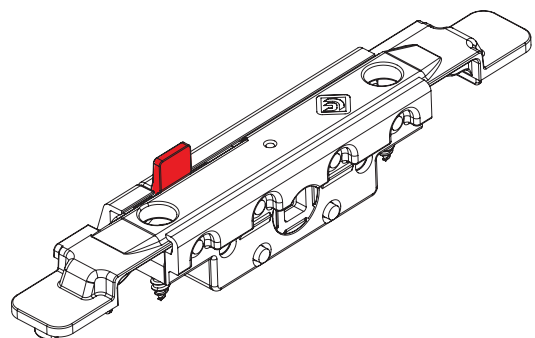

מעביר תנועה לחלון בעיצוב מינימליסטי דגם SHARK

- ✓ מותאם לחלון צר במיוחד
- ✓ נוח לשימוש
- ✓ הרכבה נוחה ומהירה
- ✓ ברגי ביטחון למניעת התנתקות של מוט מוביל מהקסטה

מק"ט: 3630.30 לחלון פתיחה \ קיפ

מק"ט: 3630.20 לחלון דריי קיפ

מותאם למערכות:

■ U11h | 4750 | SW 45 | C11 | 4500 | B11 | 4300 | 4400 | VISION | ROMLINE | 4300 | N12 | 55 דולב | 5500 | **5600** ■