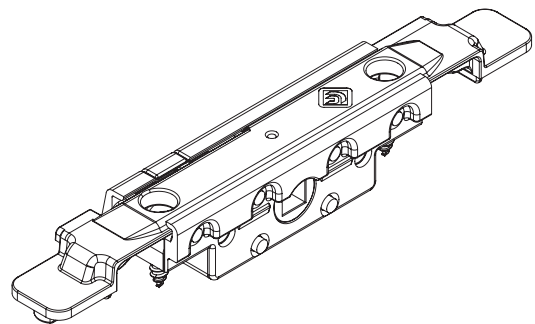

מעביר תנועה לחלון בעיצוב מינימליסטי דגם SHARK

- ✓ מותאם לחלון צר במיוחד
- ✓ נוח לשימוש
- ✓ הרכבה נוחה ומהירה
- ✓ ברגי ביטחון למניעת התנתקות של מוט מוביל מהקסטה

מק"ט: 3630.30 לחלון פתיחה \ קיפ

מק"ט: 3630.20 לחלון דריי קיפ

מותאם למערכות:

■ U11h | 4750 | SW 45 | C11 | 4500 | B11 | 4300 | 4400 | VISION | ROMLINE | 4300 | N12 | 55 דולב | 5500 | **5600** ■