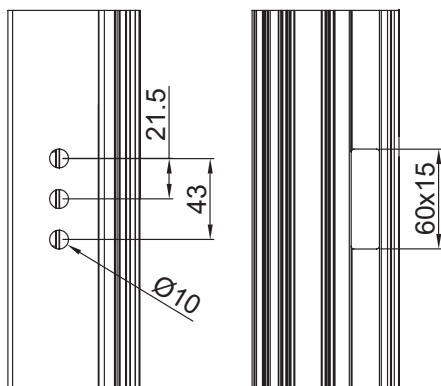

מעביר תנועה לחלון בעיצוב מינימליסטי דגם SHARK

- ✓ מותאם לחלון צר במיוחד
- ✓ נוח לשימוש
- ✓ הרכבה נוחה ומהירה
- ✓ ברגי ביטחון למניעת התנתקות של מוט מוביל מהקסטה

מק"ט: 3630.30 לחלון פתיחה \ קיפ

מק"ט: 3630.20 לחלון דריי קיפ

מותאם למערכות:

■ U11h | 4750 | SW 45 | C11 | 4500 | B11 | 4300 | 4400 | VISION | ROMLINE | 4300 | N12 | 55 דולב | 5500 | **5600** ■