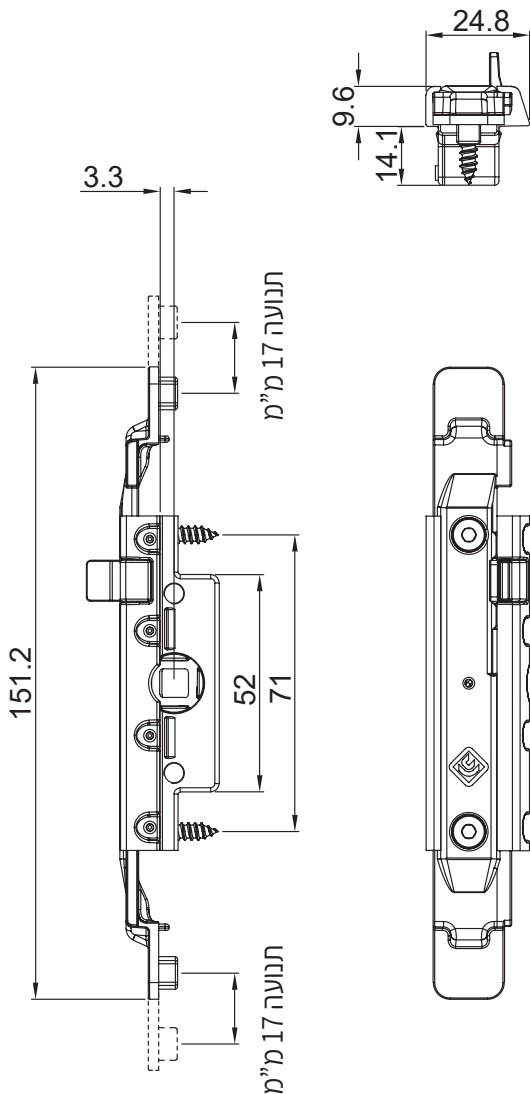

מעביר תנועה לחלון בעיצוב מינימליסטי דגם SHARK

- ✓ מותאם לחלון צר במיוחד
- ✓ נוח לשימוש
- ✓ הרכבה נוחה ומהירה
- ✓ ברגי ביטחון למניעת התנתקות של מוט מוביל מהקסטה

מק"ט: 3630.30 לחלון פתיחה \ קיפ

מק"ט: 3630.20 לחלון דריי קיפ

מותאם למערכות:

■ U11h | 4750 | SW 45 | C11 | 4500 | B11 | 4300 | 4400 | VISION | ROMLINE | 4300 | N12 | 55 דולב | 5500 | **5600** ■