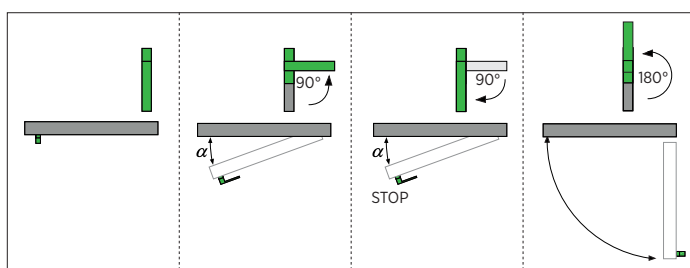

ART.	1211.30			
Imballo | Package | Conditionnement | Embalaje	20 Pz			
Finiture disponibili | Available finishes Finitions disponibles | Acabados disponibles	1	2	3	4