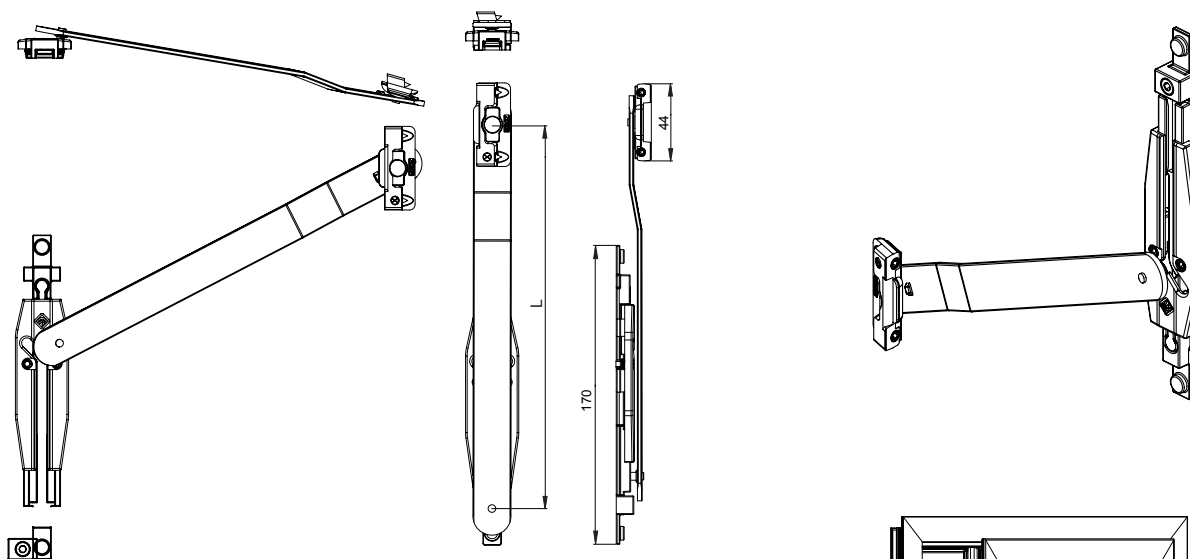

ART.	1211.30			
Imballo | Package | Conditionnement | Embalaje	20 Pz			
Finiture disponibili | Available finishes Finitions disponibles | Acabados disponibles	1	2	3	4