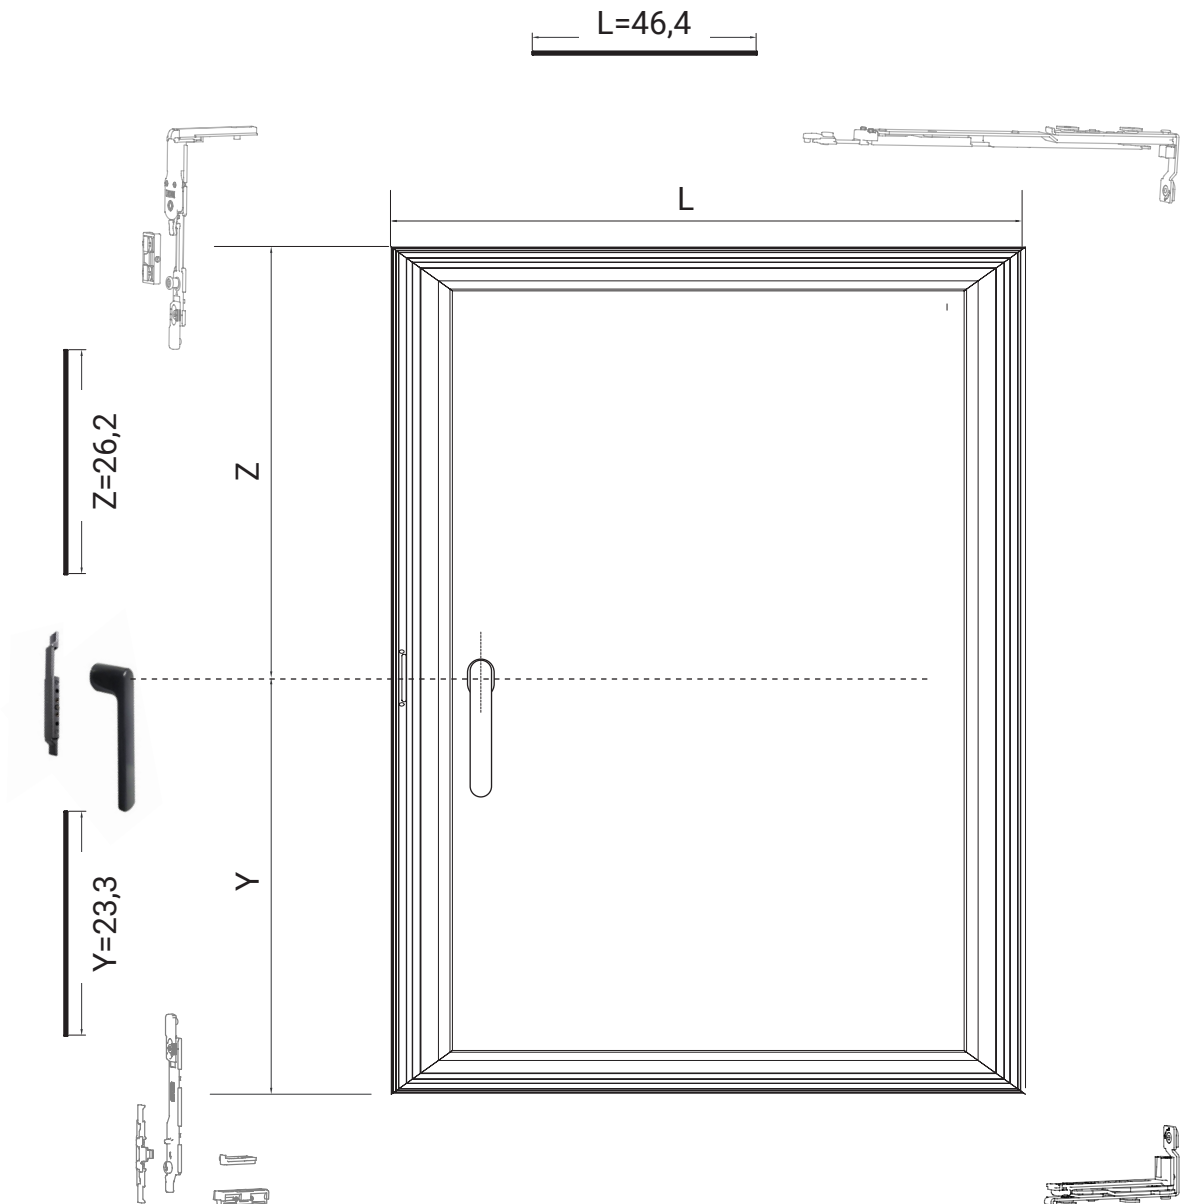

ידית ללא רוזטה
מעביר תנועה ללא פינוי

מנגנון דריי קיפ עם צירים סמויים

פתיחה $180^\circ / 95^\circ$

גובה כנף מ 560 עד 1800 מ"מ
רוחב כנף מ 505 עד 850 מ"מ
משקל כנף מקסימלי 120 ק"ג
יחס רוחב/גובה 1:1.5